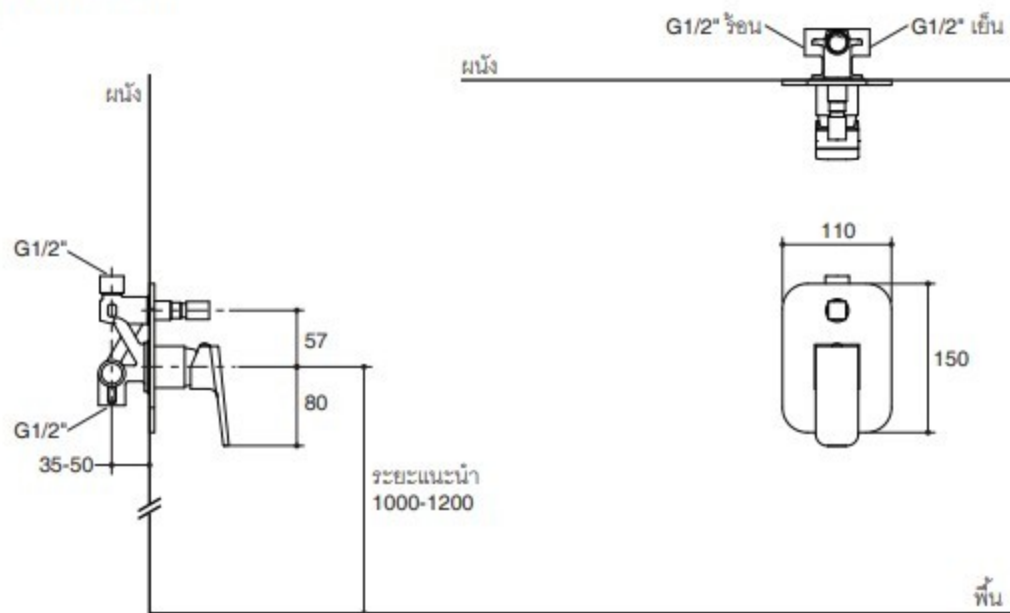

ขนาดระยะแสดงค่าโดยประมาณ
หน่วย: มม.

หมายเหตุ: ระยะแนะนำการติดตั้งสามารถปรับได้ตามความเหมาะสมของผู้ใช้งานและพื้นที่ติดตั้ง