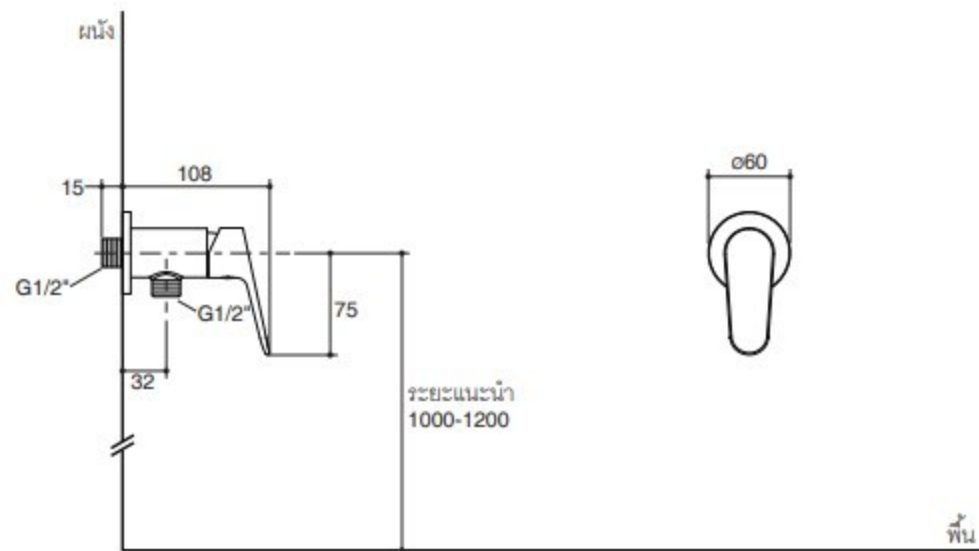

ขนาดระยะแสดงค่าโดยประมาณ  
หน่วย: มม.

หมายเหตุ: ระยะแนะนำการติดตั้งสามารถปรับได้ตามความเหมาะสมของผู้ใช้งานและพื้นที่ติดตั้ง