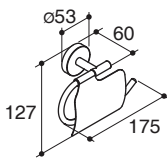

Trusted in New Zealand Since 1982

โอเวีย

อุปกรณ์ประกอบห้องน้ำ

คุณลักษณะ

- ผลิตจากโลหะ
- พร้อมอุปกรณ์การติดตั้ง
- เหมาะกับผลิตภัณฑ์ชุด โอเวีย

มาตรฐาน

- คุณสมบัติตามมาตรฐาน
- ไม่ระบุ

ข้อสังเกตสำหรับการติดตั้ง

ติดตั้งผลิตภัณฑ์โดยใช้คู่มือแนะนำการติดตั้ง

ข้อควรระวัง: ความเสี่ยงซึ่งอาจทำให้ได้รับบาดเจ็บ

ผลิตภัณฑ์นี้ไม่ได้ออกแบบมาเพื่อใช้เป็นราวจับหรืออุปกรณ์สำหรับค้ำยัน ห้ามติดตั้งอุปกรณ์นี้ในบริเวณที่สามารถใช้เป็นจุดค้ำยันได้

รุ่นผลิตภัณฑ์

รุ่น	ชื่อผลิตภัณฑ์	สี/วัสดุเคลือบผิว
K-28843X	ที่ใส่กระดาษชำระ รุ่นโอเวีย	☐ CP: สีโครเมียม ☐ อื่นๆ
K-28844X	ห่วงแขวนผ้าเดี่ยว รุ่นโอเวีย	☐ CP: สีโครเมียม
K-28845X	ราวแขวนผ้าเดี่ยว 60 ซม. รุ่นโอเวีย	☐ CP: สีโครเมียม ☐ อื่นๆ
K-28846X	ราวแขวนผ้าคู่ 60 ซม. รุ่นโอเวีย	☐ CP: สีโครเมียม
K-28847X	ขอแขวนผ้าคู่ รุ่นโอเวีย	☐ CP: สีโครเมียม
K-28848X	ที่ใส่สบู่ รุ่นโอเวีย	☐ CP: สีโครเมียม
K-28849X	ขอแขวนผ้า รุ่นโอเวีย	☐ CP: สีโครเมียม ☐ อื่นๆ
K-28850X	ที่ใส่กระดาษชำระ (ไม่มีฝาปิด) รุ่นโอเวีย	☐ CP: สีโครเมียม ☐ อื่นๆ
K-28851X	ที่ใส่กระดาษชำระแนวตั้ง รุ่นโอเวีย	☐ CP: สีโครเมียม ☐ อื่นๆ
K-28852X	ที่ใส่กระดาษชำระแบบคู่ รุ่นโอเวีย	☐ CP: สีโครเมียม ☐ อื่นๆ
K-28853X	ชั้นวางผ้า รุ่นโอเวีย	☐ CP: สีโครเมียม

ขนาดระยะแสดงค่าโดยประมาณ
หน่วย: มม.

K-28843X

หมายเหตุ: ระยะแนะนำการติดตั้งสามารถปรับได้ตามความเหมาะสมของผู้ใช้งานและพื้นที่ติดตั้ง

ภาพแสดงผลิตภัณฑ์