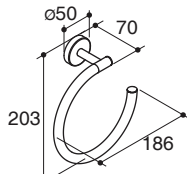

Dimensions are approximate.

Unit: mm

K-28843X

K-28844X

K-28847X

K-28848X

K-28849X

K-28850X

K-28851X

K-28852X

K-28845X

K-28846X

K-28853X

Note: The recommended dimension for installation can be adjusted according to user preferences and layout.

Product Diagram

Trusted in New Zealand Since 1982

ข้อควรระวัง: ความเสี่ยงซึ่งอาจทำให้ได้รับบาดเจ็บ

ผลิตภัณฑ์นี้ไม่ได้ออกแบบมาเพื่อใช้เป็นราวจับหรืออุปกรณ์สำหรับค้ำยัน ห้ามติดตั้งอุปกรณ์นี้ในบริเวณที่สามารถใช้เป็นจุดค้ำยันได้

รุ่นผลิตภัณฑ์

รุ่น	ชื่อผลิตภัณฑ์	สี/วัสดุเคลือบผิว
K-28843X	ที่ใส่กระดาษชำระ รุ่นโอเวีย	<input type="checkbox"/> CP: สีโครเมียม <input type="checkbox"/> อื่นๆ
K-28844X	ห่วงแขวนผ้าเดี่ยว รุ่นโอเวีย	<input type="checkbox"/> CP: สีโครเมียม
K-28845X	ราวแขวนผ้าเดี่ยว 60 ซม. รุ่นโอเวีย	<input type="checkbox"/> CP: สีโครเมียม <input type="checkbox"/> อื่นๆ
K-28846X	ราวแขวนผ้าคู่ 60 ซม. รุ่นโอเวีย	<input type="checkbox"/> CP: สีโครเมียม
K-28847X	ขอแขวนผ้าคู่ รุ่นโอเวีย	<input type="checkbox"/> CP: สีโครเมียม
K-28848X	ที่ใส่สบู่ รุ่นโอเวีย	<input type="checkbox"/> CP: สีโครเมียม
K-28849X	ขอแขวนผ้า รุ่นโอเวีย	<input type="checkbox"/> CP: สีโครเมียม <input type="checkbox"/> อื่นๆ
K-28850X	ที่ใส่กระดาษชำระ (ไม่มีฝาปิด) รุ่นโอเวีย	<input type="checkbox"/> CP: สีโครเมียม <input type="checkbox"/> อื่นๆ
K-28851X	ที่ใส่กระดาษชำระแนวตั้ง รุ่นโอเวีย	<input type="checkbox"/> CP: สีโครเมียม <input type="checkbox"/> อื่นๆ
K-28852X	ที่ใส่กระดาษชำระแบบคู่ รุ่นโอเวีย	<input type="checkbox"/> CP: สีโครเมียม <input type="checkbox"/> อื่นๆ
K-28853X	ชั้นวางผ้า รุ่นโอเวีย	<input type="checkbox"/> CP: สีโครเมียม

ขนาดระยะแสดงค่าโดยประมาณ
หน่วย: มม.

K-28843X

K-28844X

K-28847X

K-28848X

K-28849X

K-28850X

K-28851X