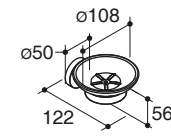

ข้อควรระวัง: ความเสี่ยงซึ่งอาจทำให้ได้รับบาดเจ็บ

ผลิตภัณฑ์นี้ไม่ได้ออกแบบมาเพื่อใช้เป็นราวจับหรืออุปกรณ์สำหรับค้ำยัน ห้ามติดตั้งอุปกรณ์นี้ในบริเวณที่สามารถใช้เป็นจุดค้ำยันได้

รุ่นผลิตภัณฑ์

รุ่น	ชื่อผลิตภัณฑ์	สี/วัสดุเคลือบผิว
K-28843X	ที่ใส่กระดาษชำระ รุ่นโอเวีย	<input type="checkbox"/> CP: สีโครเมียม <input type="checkbox"/> อื่นๆ
K-28844X	ห่วงแขวนผ้าเดี่ยว รุ่นโอเวีย	<input type="checkbox"/> CP: สีโครเมียม
K-28845X	ราวแขวนผ้าเดี่ยว 60 ซม. รุ่นโอเวีย	<input type="checkbox"/> CP: สีโครเมียม <input type="checkbox"/> อื่นๆ
K-28846X	ราวแขวนผ้าคู่ 60 ซม. รุ่นโอเวีย	<input type="checkbox"/> CP: สีโครเมียม
K-28847X	ขอแขวนผ้าคู่ รุ่นโอเวีย	<input type="checkbox"/> CP: สีโครเมียม
K-28848X	ที่ใส่สบู่ รุ่นโอเวีย	<input type="checkbox"/> CP: สีโครเมียม
K-28849X	ขอแขวนผ้า รุ่นโอเวีย	<input type="checkbox"/> CP: สีโครเมียม <input type="checkbox"/> อื่นๆ
K-28850X	ที่ใส่กระดาษชำระ (ไม่มีฝาปิด) รุ่นโอเวีย	<input type="checkbox"/> CP: สีโครเมียม <input type="checkbox"/> อื่นๆ
K-28851X	ที่ใส่กระดาษชำระแนวตั้ง รุ่นโอเวีย	<input type="checkbox"/> CP: สีโครเมียม <input type="checkbox"/> อื่นๆ
K-28852X	ที่ใส่กระดาษชำระแบบคู่ รุ่นโอเวีย	<input type="checkbox"/> CP: สีโครเมียม <input type="checkbox"/> อื่นๆ
K-28853X	ชั้นวางผ้า รุ่นโอเวีย	<input type="checkbox"/> CP: สีโครเมียม

ขนาดระยะแสดงค่าโดยประมาณ
หน่วย: มม.

K-28843X

K-28844X

K-28847X

K-28848X

K-28849X

K-28850X

K-28851X