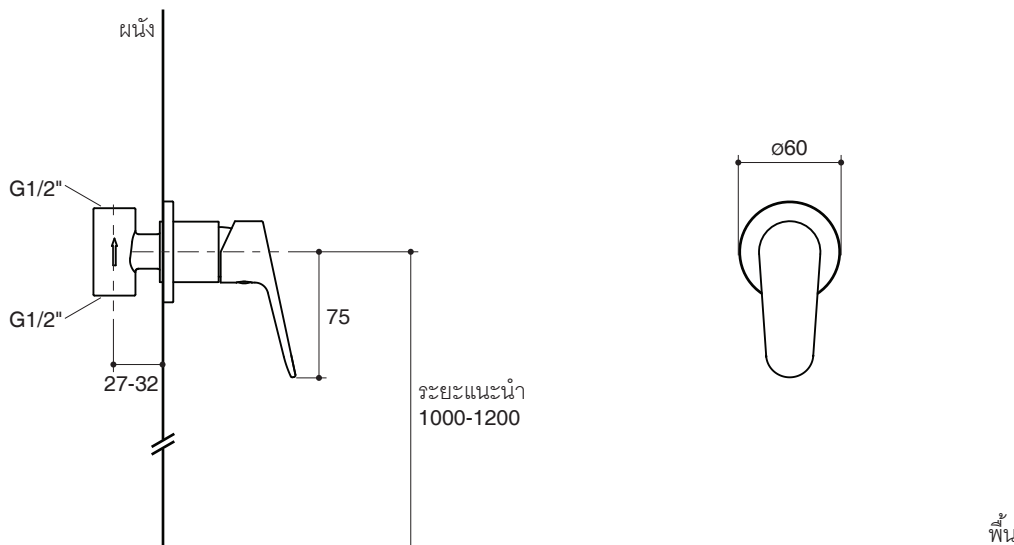

Dimensions are approximate.

Unit: mm

Note: The recommended dimension for installation can be adjusted according to user preferences and layout.

### รุ่นผลิตภัณฑ์

รุ่น	ชื่อผลิตภัณฑ์	สี/วัสดุเคลือบผิว
K-21890X-4CD	วาล์วเปิด-ปิดน้ำแบบก้านโยก ชนิดฝักผนัง สำหรับฝักบัวก้านแข็ง รุ่นเซียรา	CP: สีโครเมียม

กราฟแสดงอัตราการไหล

หมายเหตุ: อัตราการไหลค่าโดยประมาณ (1 แกลลอน = 3.785 ลิตร, 1 บาร์ = 14.5 ปอนด์ต่อตารางนิ้ว)

ขนาดระยะแสดงค่าโดยประมาณ

หน่วย: มม.

หมายเหตุ: ระยะแนะนำการติดตั้งสามารถปรับได้ตามความเหมาะสมของผู้ใช้งานและพื้นที่ติดตั้ง