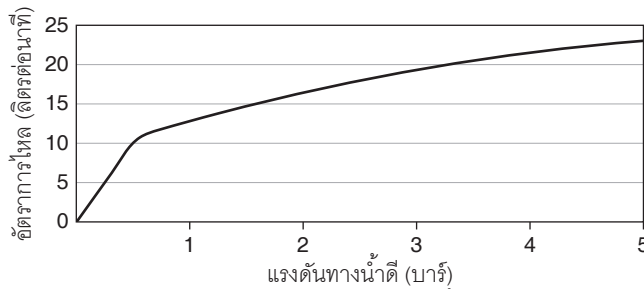

รุ่นผลิตภัณฑ์

รุ่น	ชื่อผลิตภัณฑ์	สี/วัสดุเคลือบผิว
K-21890X-4CD	วาล์วเปิด-ปิดน้ำแบบก้านโยก ชนิดฝักผนัง สำหรับฝักบัวก้านแข็ง รุ่นเซียรา	CP: สีโครเมียม

กราฟแสดงอัตราการไหล

หมายเหตุ: อัตราการไหลค่าโดยประมาณ (1 แกลลอน = 3.785 ลิตร, 1 บาร์ = 14.5 ปอนด์ต่อตารางนิ้ว)

ขนาดระยะแสดงค่าโดยประมาณ

หน่วย: มม.