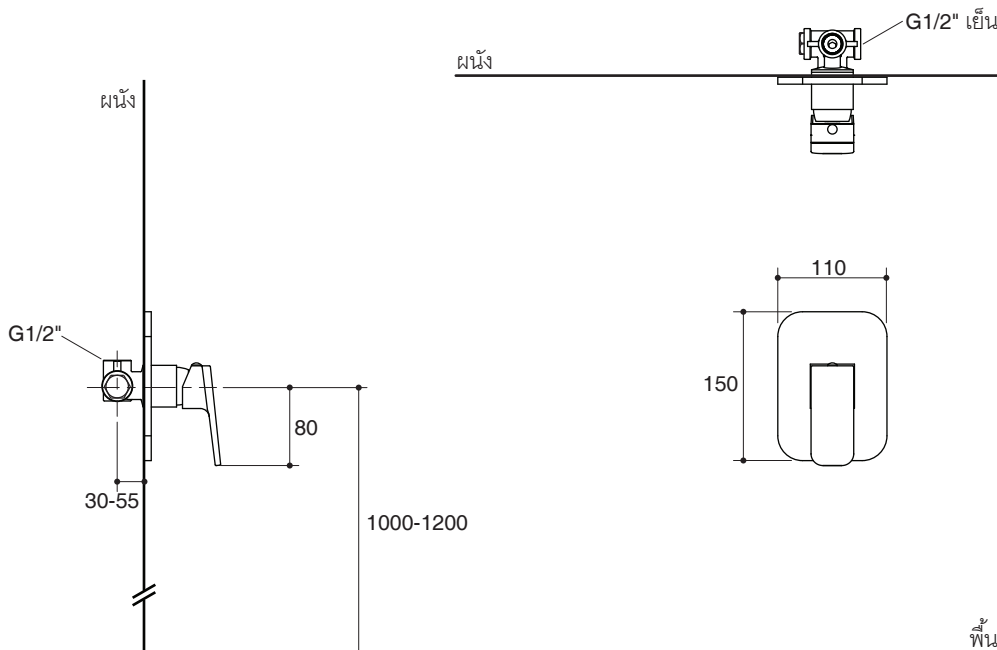

Dimensions are approximate.  
Unit: mm

**Product Diagram**

Trusted in New Zealand Since 1982

ขนาดระยะแสดงค่าโดยประมาณ

หน่วย: มม.

ภาพแสดงผลิตภัณฑ์