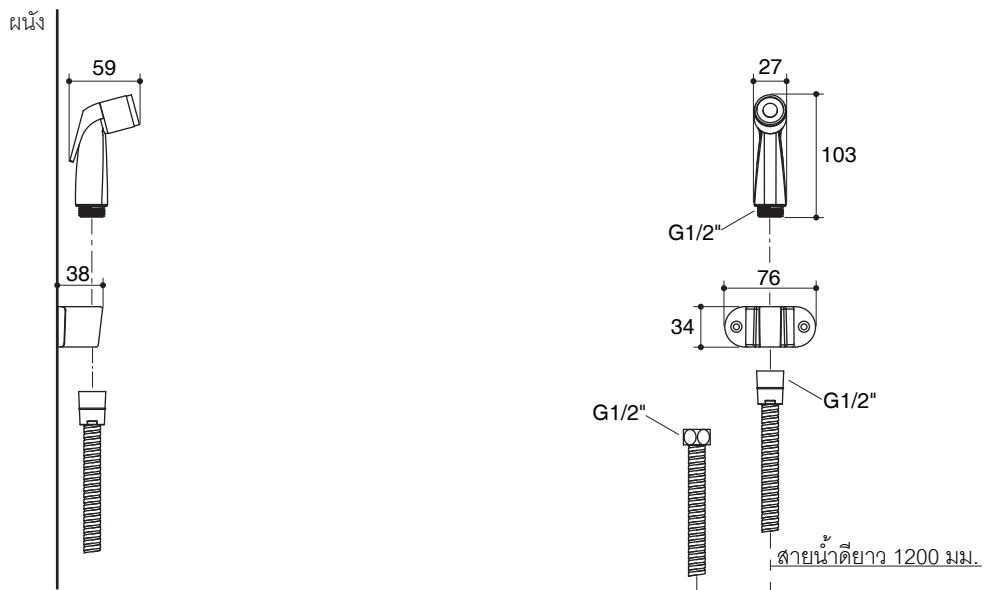

Dimensions are approximate.
Unit: mm

Note: The recommended dimension for installation can be adjusted according to user preferences and layout.

Product Diagram

Trusted in New Zealand Since 1982

ชุดสายฉีดชำระพร้อมสาย K-5419X

คุณลักษณะ

- ผลิตจากพลาสติก ABS
- เกดียวข้อต่อ G1/2"
- พร้อมสายน้ำดีสแตนเลสยาว 1.2 เมตร และขอแขวน

มาตรฐาน

- คุณสมบัติตามมาตรฐาน
- มอก. 1497-2548

ข้อสังเกตสำหรับการติดตั้ง

ติดตั้งผลิตภัณฑ์โดยใช้คู่มือแนะนำการติดตั้ง

รุ่นผลิตภัณฑ์

รุ่น	ชื่อผลิตภัณฑ์	สี/วัสดุเคลือบผิว
K-5419X	ชุดสายฉีดชำระพร้อมสาย	CP: สีโครเมียม

หมายเหตุ: อัตราการไหลค่าโดยประมาณ (1 แกลลอน = 3.785 ลิตร, 1 บาร์ = 14.5 ปอนด์ต่อตารางนิ้ว)

ขนาดระยะแสดงค่าโดยประมาณ

หน่วย: มม.

หมายเหตุ: ระยะแนะนำการติดตั้งสามารถปรับได้ตามความเหมาะสมของผู้ใช้งานและพื้นที่ติดตั้ง

ภาพแสดงผลิตภัณฑ์