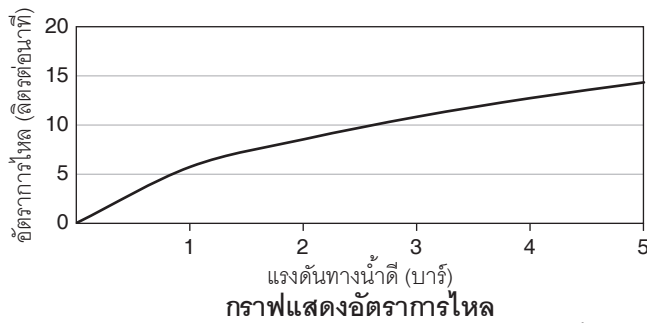

Dimensions are approximate.
Unit: mm

Note: The recommended dimension for installation can be adjusted according to user preferences and layout.

Product Diagram

Trusted in New Zealand Since 1982

ชุดสายฉีดชำระพร้อมสาย K-5419X

คุณลักษณะ

- ผลิตจากพลาสติก ABS
- เกดียวข้อต่อ G1/2"
- พร้อมสายน้ำดีสแตนเลสยาว 1.2 เมตร และขอแขวน

มาตรฐาน

- คุณสมบัติตามมาตรฐาน
- มอก. 1497-2548

ข้อสังเกตสำหรับการติดตั้ง

ติดตั้งผลิตภัณฑ์โดยใช้คู่มือแนะนำการติดตั้ง

รุ่นผลิตภัณฑ์

รุ่น	ชื่อผลิตภัณฑ์	สี/วัสดุเคลือบผิว
K-5419X	ชุดสายฉีดชำระพร้อมสาย	CP: สีโครเมียม

หมายเหตุ: อัตราการไหลค่าโดยประมาณ (1 แกลลอน = 3.785 ลิตร, 1 บาร์ = 14.5 ปอนด์ต่อตารางนิ้ว)

ขนาดระยะแสดงค่าโดยประมาณ