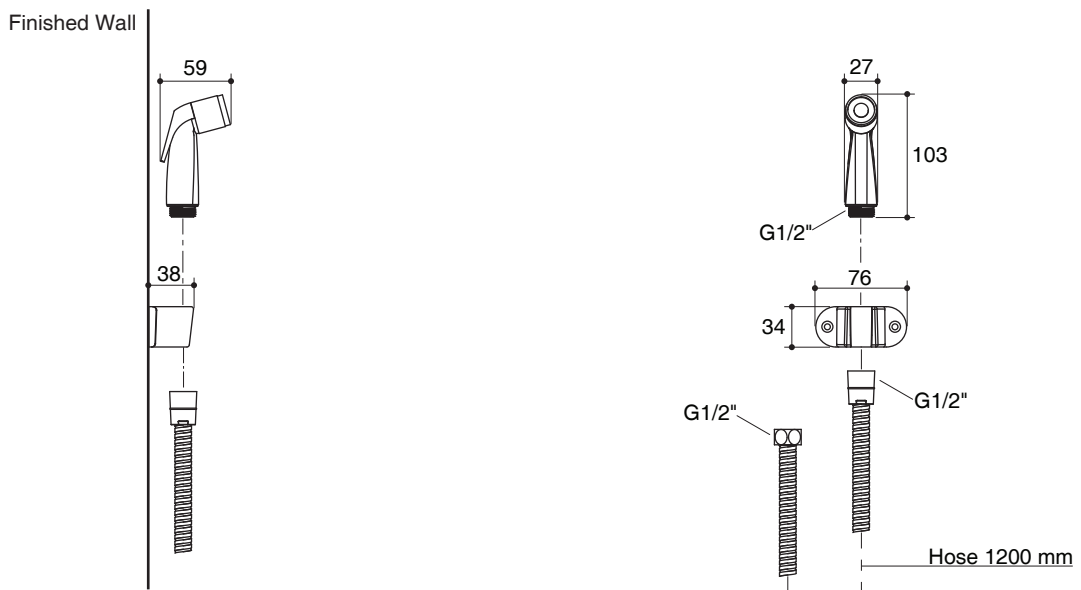

- TIS 1497-2548

Installation Notes

Install this product according to the installation guide.

Specified Model

Model	Description	Color/Finished
K-5419X	Hand spray with stainless hose	CP: Polished Chrome

Note: Flow rates are approximate. (1 gallon = 3.785 liters, 1 bar = 14.5 psi)

Dimensions are approximate.
Unit: mm

Note: The recommended dimension for installation can be adjusted according to user preferences and layout.

Product Diagram

Trusted in New Zealand Since 1982

ชุดสายฉีดชำระพร้อมสาย K-5419X

คุณลักษณะ

- ผลิตจากพลาสติก ABS
- เกดียวข้อต่อ G1/2"
- พร้อมสายน้ำดีสแตนเลสยาว 1.2 เมตร และขอแขวน

มาตรฐาน

- คุณสมบัติตามมาตรฐาน
- มอก. 1497-2548

ข้อสังเกตสำหรับการติดตั้ง

ติดตั้งผลิตภัณฑ์โดยใช้คู่มือแนะนำการติดตั้ง

รุ่นผลิตภัณฑ์

รุ่น	ชื่อผลิตภัณฑ์	สี/วัสดุเคลือบผิว
K-5419X	ชุดสายฉีดชำระพร้อมสาย	CP: สีโครเมียม

หมายเหตุ: อัตราการไหลค่าโดยประมาณ (1 แกลลอน = 3.785 ลิตร, 1 บาร์ = 14.5 ปอนด์ต่อตารางนิ้ว)

ขนาดระยะแสดงค่าโดยประมาณ