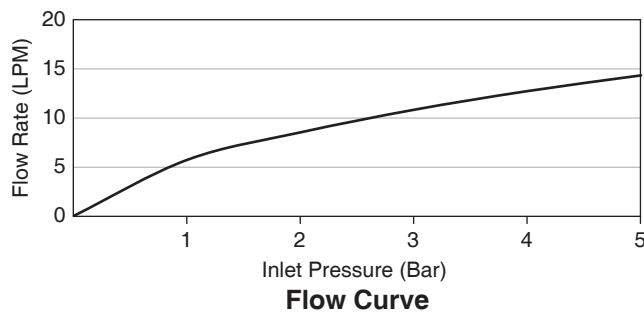

Trusted in New Zealand Since 1982

HAND SPRAY K-5419X

Features

- ABS construction
- G1/2" thread connection
- Includes 1.2 m flexible stainless hose with bracket

Codes/Standards Applicable

Specified model meets or exceeds the following:

- TIS 1497-2548

Installation Notes

Install this product according to the installation guide.

Specified Model

Model	Description	Color/Finished
K-5419X	Hand spray with stainless hose	CP: Polished Chrome

Note: Flow rates are approximate. (1 gallon = 3.785 liters, 1 bar = 14.5 psi)

คุณลักษณะ

- ผลิตจากพลาสติก ABS
- เกดียวข้อต่อ G1/2"
- พร้อมสายน้ำดีสแตนเลสยาว 1.2 เมตร และขอแขวน

มาตรฐาน

- คุณสมบัติตามมาตรฐาน
- มอก. 1497-2548

ข้อสังเกตสำหรับการติดตั้ง

ติดตั้งผลิตภัณฑ์โดยใช้คู่มือแนะนำการติดตั้ง

รุ่นผลิตภัณฑ์

รุ่น	ชื่อผลิตภัณฑ์	สี/วัสดุเคลือบผิว
K-5419X	ชุดสายฉีดชำระพร้อมสาย	CP: สีโครเมียม

หมายเหตุ: อัตราการไหลค่าโดยประมาณ (1 แกลลอน = 3.785 ลิตร, 1 บาร์ = 14.5 ปอนด์ต่อตารางนิ้ว)

ขนาดระยะแสดงค่าโดยประมาณ