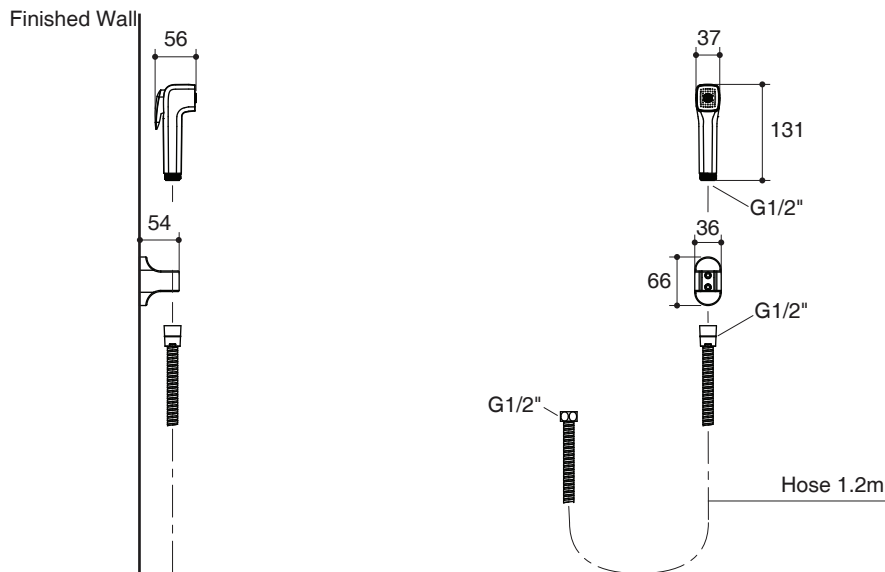

Codes/Standards Applicable

Specified model meets or exceeds the following:

- TIS 1497-2548

Installation Notes

Install this product according to the installation guide.

Specified Model

Model	Description	Color/Finished
K-72688X	Tozzo rinsing spray with hose	WK: Diamond White

Note: Flow rates are approximate. (1 gallon = 3.785 liters, 1 bar = 14.5 psi)

Dimensions are approximate.

Unit: mm

Note: The recommended dimension for installation can be adjusted according to user preferences and layout.

Product Diagram

Trusted in New Zealand Since 1982

ทอส์โซ้

ชุดสายฉีดชำระพร้อมสาย K-72688X

คุณลักษณะ

- ผลิตจากพลาสติก ABS
- วาล์วผลิตจากทองเหลือง (ทดสอบความคงทน 100,000 ครั้ง)
- เกลียวข้อต่อ G1/2"
- พร้อมสายน้ำดีสแตนเลสยาว 1.2 เมตร และขอแขวน

หมายเหตุ: อัตราการไหลค่าโดยประมาณ (1 แกลลอน = 3.785 ลิตร, 1 บาร์ = 14.5 ปอนด์ต่อตารางนิ้ว)

ขนาดระยะแสดงค่าโดยประมาณ
หน่วย: มม.

หมายเหตุ: ระยะแนะนำการติดตั้งสามารถปรับได้ตามความเหมาะสมของผู้ใช้งานและพื้นที่ติดตั้ง