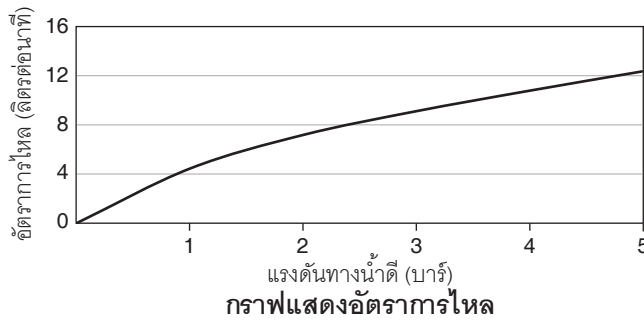

หมายเหตุ: อัตราการไหลค่าโดยประมาณ (1 แกลลอน = 3.785 ลิตร, 1 บาร์ = 14.5 ปอนด์ต่อตารางนิ้ว)

ขนาดระยะแสดงค่าโดยประมาณ
หน่วย: มม.

หมายเหตุ: ระยะแนะนำการติดตั้งสามารถปรับได้ตามความเหมาะสมของผู้ใช้งานและพื้นที่ติดตั้ง