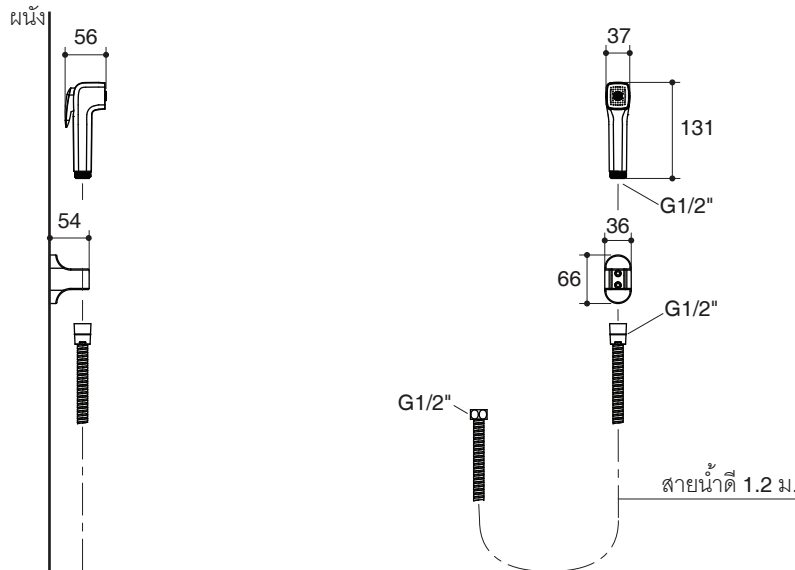

Note: Flow rates are approximate. (1 gallon = 3.785 liters, 1 bar = 14.5 psi)

Dimensions are approximate.

Unit: mm

Note: The recommended dimension for installation can be adjusted according to user preferences and layout.

Product Diagram

Trusted in New Zealand Since 1982

ทอส์โซ้

ชุดสายฉีดชำระพร้อมสาย K-72688X

คุณลักษณะ

- ผลิตจากพลาสติก ABS
- วาล์วผลิตจากทองเหลือง (ทดสอบความคงทน 100,000 ครั้ง)
- เกลียวข้อต่อ G1/2"
- พร้อมสายน้ำดีสแตนเลสยาว 1.2 เมตร และขอแขวน

มาตรฐาน

- คุณสมบัติตามมาตรฐาน
- มอก. 1497-2548

ข้อสังเกตสำหรับการติดตั้ง

ติดตั้งผลิตภัณฑ์โดยใช้คู่มือแนะนำการติดตั้ง

รุ่นผลิตภัณฑ์

รุ่น	ชื่อผลิตภัณฑ์	สี/วัสดุเคลือบผิว
K-72688X	ชุดสายฉีดชำระพร้อมสาย รุ่นทอส์โซ้	สี/วัสดุเคลือบผิว WK: สีขาว

หมายเหตุ: อัตราการไหลค่าโดยประมาณ (1 แกลลอน = 3.785 ลิตร, 1 บาร์ = 14.5 ปอนด์ต่อตารางนิ้ว)

ขนาดระยะแสดงค่าโดยประมาณ
หน่วย: มม.

หมายเหตุ: ระยะแนะนำการติดตั้งสามารถปรับได้ตามความเหมาะสมของผู้ใช้งานและพื้นที่ติดตั้ง