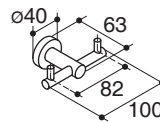

Dimensions are approximate.

Unit: mm

K-13085X

K-13091X

K-13094X

K-13095X

K-13097X

K-13089X

K-13090X

K-13093X

Note: The recommended dimension for installation can be adjusted according to user preferences and layout.

Product Diagram

Trusted in New Zealand Since 1982

วิลโลว์

อุปกรณ์ประกอบห้องน้ำ

คุณลักษณะ