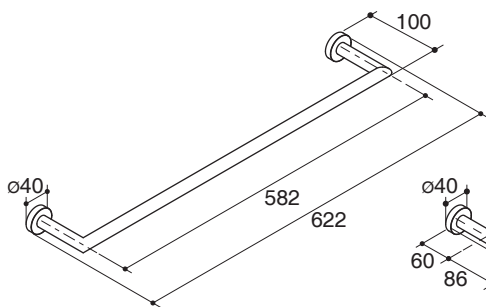

Dimensions are approximate.

Unit: mm

K-13085X

K-13091X

K-13094X

K-13095X

K-13097X

K-13089X

K-13090X

K-13093X

Note: The recommended dimension for installation can be adjusted according to user preferences and layout.

Product Diagram

Trusted in New Zealand Since 1982

วิลโลว์

อุปกรณ์ประกอบห้องน้ำ

คุณลักษณะ