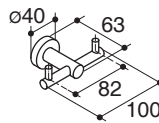

Trusted in New Zealand Since 1982

วิลโลว์

อุปกรณ์ประกอบห้องน้ำ

คุณลักษณะ

- ผลิตจากทองเหลือง
- พร้อมอุปกรณ์การติดตั้ง
- เหมาะกับผลิตภัณฑ์ชุด วิลโลว์

มาตรฐาน

คุณสมบัติตามมาตรฐาน

- ไม่ระบุ

ข้อสังเกตสำหรับการติดตั้ง

ติดตั้งผลิตภัณฑ์โดยใช้คู่มือแนะนำการติดตั้ง

ข้อควรระวัง: ความเสี่ยงซึ่งอาจทำให้ได้รับบาดเจ็บ

ผลิตภัณฑ์นี้ไม่ได้ออกแบบมาเพื่อใช้เป็นราวจับหรืออุปกรณ์สำหรับค้ำยัน ห้ามติดตั้งอุปกรณ์นี้ในบริเวณที่สามารถใช้เป็นจุดค้ำยันได้

รุ่นผลิตภัณฑ์

รุ่น	ชื่อผลิตภัณฑ์	สี/วัสดุเคลือบผิว
K-13085X	ห่วงแขวนผ้าเดี่ยว รุ่นวิลโลว์	CP: สีโครเมียม
K-13089X	ราวแขวนผ้าเดี่ยว 60 ซม. รุ่นวิลโลว์	CP: สีโครเมียม
K-13090X	ราวแขวนผ้าคู่ 60 ซม. รุ่นวิลโลว์	CP: สีโครเมียม
K-13091X	ขอแขวนผ้าเดี่ยว รุ่นวิลโลว์	CP: สีโครเมียม
K-13093X	ชั้นวางผ้า 60 ซม. รุ่นวิลโลว์	CP: สีโครเมียม
K-13094X	ขอแขวนผ้าคู่ รุ่นวิลโลว์	CP: สีโครเมียม
K-13095X	ที่ใส่กระดาษชำระ รุ่นวิลโลว์	CP: สีโครเมียม
K-13097X	ที่วางสบู่ รุ่นวิลโลว์	CP: สีโครเมียม

ขนาดระยะแสดงค่าโดยประมาณ
หน่วย: มม.

K-13094X

หมายเหตุ: ระยะแนะนำการติดตั้งสามารถปรับได้ตามความเหมาะสมของผู้ใช้งานและพื้นที่ติดตั้ง

ภาพแสดงผลิตภัณฑ์