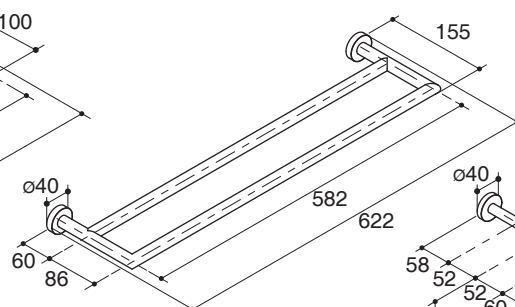

Dimensions are approximate.

Unit: mm

K-13085X

K-13091X

K-13094X

K-13095X

K-13097X

K-13089X

K-13090X

K-13093X

Note: The recommended dimension for installation can be adjusted according to user preferences and layout.

Product Diagram

Trusted in New Zealand Since 1982

วิลโลว์

อุปกรณ์ประกอบห้องน้ำ

คุณลักษณะ