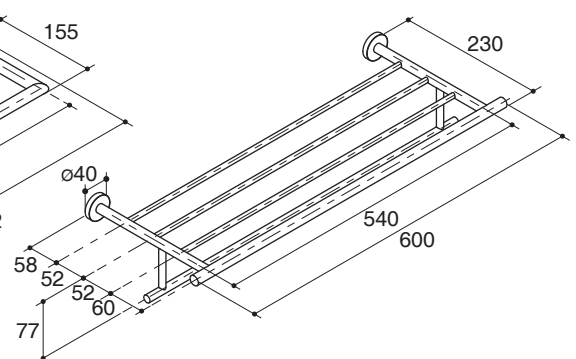

Dimensions are approximate.

Unit: mm

K-13085X

K-13091X

K-13094X

K-13095X

K-13097X

K-13089X

K-13090X

K-13093X

Note: The recommended dimension for installation can be adjusted according to user preferences and layout.

Product Diagram

Trusted in New Zealand Since 1982

วิลโลว์

อุปกรณ์ประกอบห้องน้ำ

คุณลักษณะ