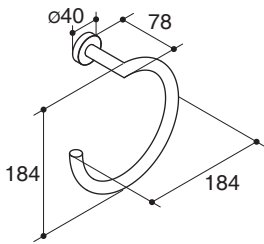

Trusted in New Zealand Since 1982

วิลโลว์

อุปกรณ์ประกอบห้องน้ำ

คุณลักษณะ

- ผลิตจากทองเหลือง
- พร้อมอุปกรณ์การติดตั้ง
- เหมาะกับผลิตภัณฑ์ชุด วิลโลว์

มาตรฐาน

คุณสมบัติตามมาตรฐาน

- ไม่ระบุ

ข้อสังเกตสำหรับการติดตั้ง

ติดตั้งผลิตภัณฑ์โดยใช้คู่มือแนะนำการติดตั้ง

ข้อควรระวัง: ความเสี่ยงซึ่งอาจทำให้ได้รับบาดเจ็บ

ผลิตภัณฑ์นี้ไม่ได้ออกแบบมาเพื่อใช้เป็นราวจับหรืออุปกรณ์สำหรับค้ำยัน ห้ามติดตั้งอุปกรณ์นี้ในบริเวณที่สามารถใช้เป็นจุดค้ำยันได้

รุ่นผลิตภัณฑ์

รุ่น	ชื่อผลิตภัณฑ์	สี/วัสดุเคลือบผิว
K-13085X	ห่วงแขวนผ้าเดี่ยว รุ่นวิลโลว์	CP: สีโครเมียม
K-13089X	ราวแขวนผ้าเดี่ยว 60 ซม. รุ่นวิลโลว์	CP: สีโครเมียม
K-13090X	ราวแขวนผ้าคู่ 60 ซม. รุ่นวิลโลว์	CP: สีโครเมียม
K-13091X	ขอแขวนผ้าเดี่ยว รุ่นวิลโลว์	CP: สีโครเมียม
K-13093X	ชั้นวางผ้า 60 ซม. รุ่นวิลโลว์	CP: สีโครเมียม
K-13094X	ขอแขวนผ้าคู่ รุ่นวิลโลว์	CP: สีโครเมียม
K-13095X	ที่ใส่กระดาษชำระ รุ่นวิลโลว์	CP: สีโครเมียม
K-13097X	ที่วางสบู่ รุ่นวิลโลว์	CP: สีโครเมียม

ขนาดระยะแสดงค่าโดยประมาณ
หน่วย: มม.

K-13085X

หมายเหตุ: ระยะแนะนำการติดตั้งสามารถปรับได้ตามความเหมาะสมของผู้ใช้งานและพื้นที่ติดตั้ง

ภาพแสดงผลิตภัณฑ์