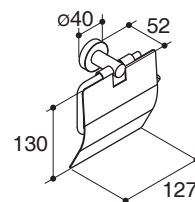

Dimensions are approximate.

Unit: mm

K-13085X

K-13091X

K-13094X

K-13095X

K-13097X

K-13089X

K-13090X

K-13093X

Note: The recommended dimension for installation can be adjusted according to user preferences and layout.

Product Diagram

Trusted in New Zealand Since 1982

วิลโลว์

อุปกรณ์ประกอบห้องน้ำ

คุณลักษณะ