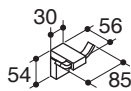

Trusted in New Zealand Since 1982

ทอลโซ่

อุปกรณ์ประกอบห้องน้ำ

คุณลักษณะ

- ผลิตจากทองเหลือง
- พร้อมอุปกรณ์การติดตั้ง
- เหมาะกับผลิตภัณฑ์ชุด ทอลโซ่

มาตรฐาน

คุณสมบัติตามมาตรฐาน

- ไม่ระบุ

ข้อสังเกตสำหรับการติดตั้ง

ติดตั้งผลิตภัณฑ์โดยใช้คู่มือแนะนำการติดตั้ง

ข้อควรระวัง: ความเสี่ยงซึ่งอาจทำให้ได้รับบาดเจ็บ

ผลิตภัณฑ์นี้ไม่ได้ออกแบบมาเพื่อใช้เป็นราวจับหรืออุปกรณ์สำหรับค้ำยัน ห้ามติดตั้งอุปกรณ์นี้ในบริเวณที่สามารถใช้เป็นจุดค้ำยันได้

รุ่นผลิตภัณฑ์

รุ่น	ชื่อผลิตภัณฑ์	สี/วัสดุเคลือบผิว
K-72559X	ราวแขวนผ้าเดี่ยว 60 ซม. รุ่นทอลโซ่	CP: สีโครเมียม
K-72560X	ราวแขวนผ้าคู่ 60 ซม. รุ่นทอลโซ่	CP: สีโครเมียม
K-72561X	ห่วงแขวนผ้าเดี่ยว รุ่นทอลโซ่	CP: สีโครเมียม
K-72562X	ขอแขวนผ้าคู่ รุ่นทอลโซ่	CP: สีโครเมียม
K-72563X	ที่วางแก้วน้ำ รุ่นทอลโซ่	CP: สีโครเมียม
K-72564X	ที่วางสบู่ รุ่นทอลโซ่	CP: สีโครเมียม
K-72565X	ที่ใส่กระดาษชำระ รุ่นทอลโซ่	CP: สีโครเมียม
K-72566X	ชั้นวางของแบบกระจก รุ่นทอลโซ่	CP: สีโครเมียม
K-98094X	ที่ใส่กระดาษชำระแนวตั้ง รุ่นทอลโซ่	CP: สีโครเมียม

ขนาดระยะแสดงค่าโดยประมาณ

หน่วย: มม.

K-72562X

หมายเหตุ: ระยะแนะนำการติดตั้งสามารถปรับได้ตามความเหมาะสมของผู้ใช้งานและพื้นที่ติดตั้ง

ภาพแสดงผลิตภัณฑ์