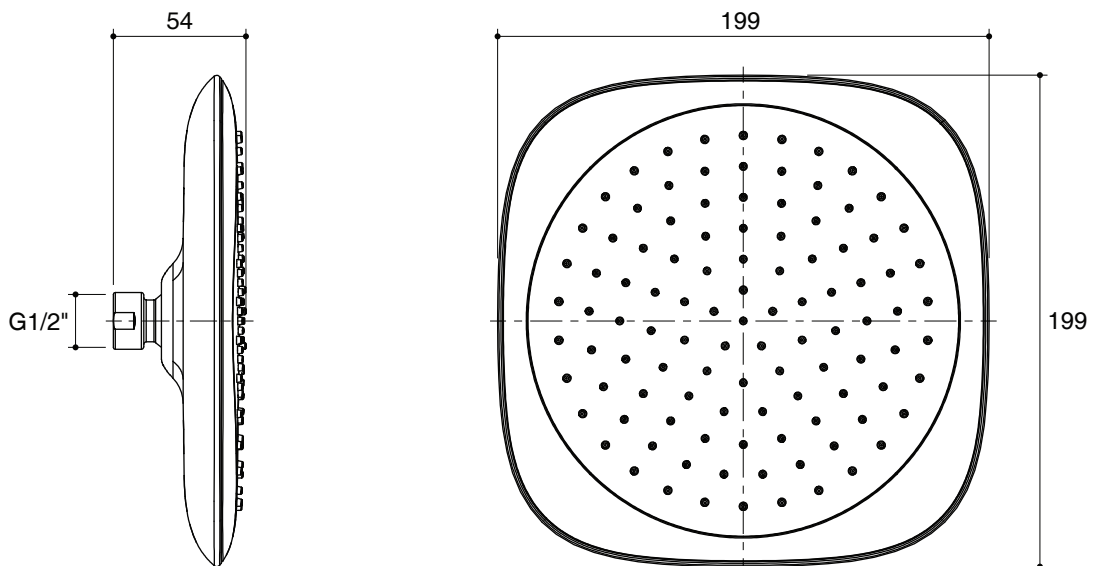

ออร์บิช

ข้อสังเกตสำหรับการติดตั้ง

ติดตั้งผลิตภัณฑ์โดยใช้คู่มือข้อแนะนำการติดตั้ง

ขนาดระยะแสดงค่าโดยประมาณ
หน่วย: มม.

ภาพแสดงผลิตภัณฑ์