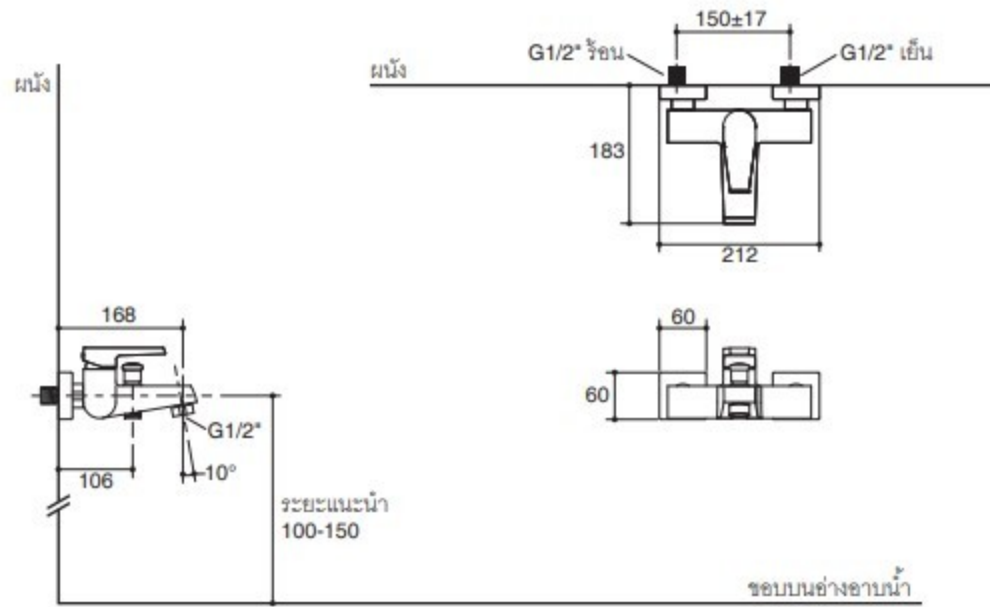

ขนาดระยะแสดงค่าโดยประมาณ  
หน่วย: มม.

หมายเหตุ: ระยะแนะนำการติดตั้งสามารถปรับได้ตามความเหมาะสมของผู้ใช้งานและพื้นที่ติดตั้ง