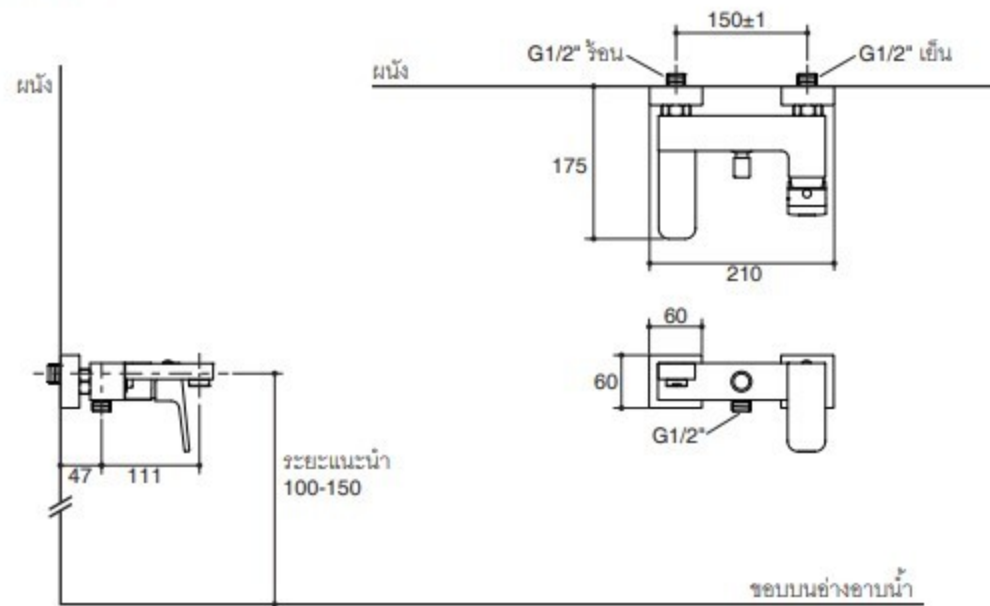

ขนาดระยะแสดงค่าโดยประมาณ
หน่วย: มม.

หมายเหตุ: ระยะแนะนำการติดตั้งสามารถปรับได้ตามความเหมาะสมของผู้ใช้งานและพื้นที่ติดตั้ง