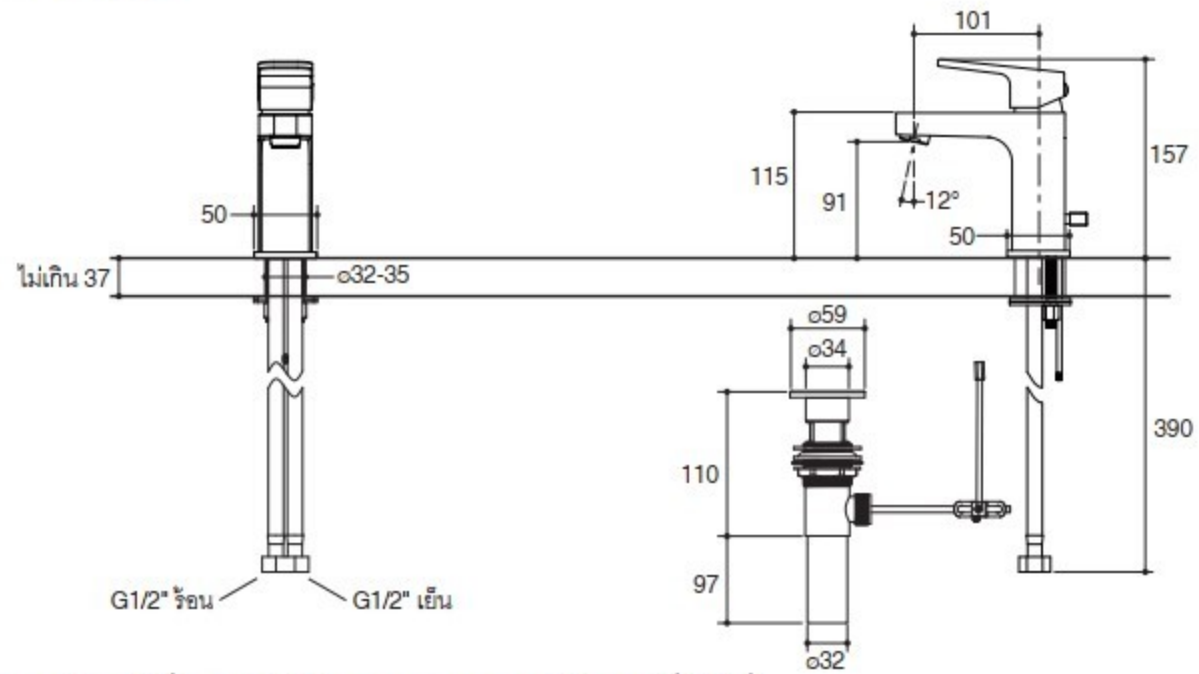

ขนาดระยะแสดงค่าโดยประมาณ
หน่วย: มม.

หมายเหตุ: ระยะแนะนำการติดตั้งสามารถปรับได้ตามความเหมาะสมของผู้ใช้งานและพื้นที่ติดตั้ง