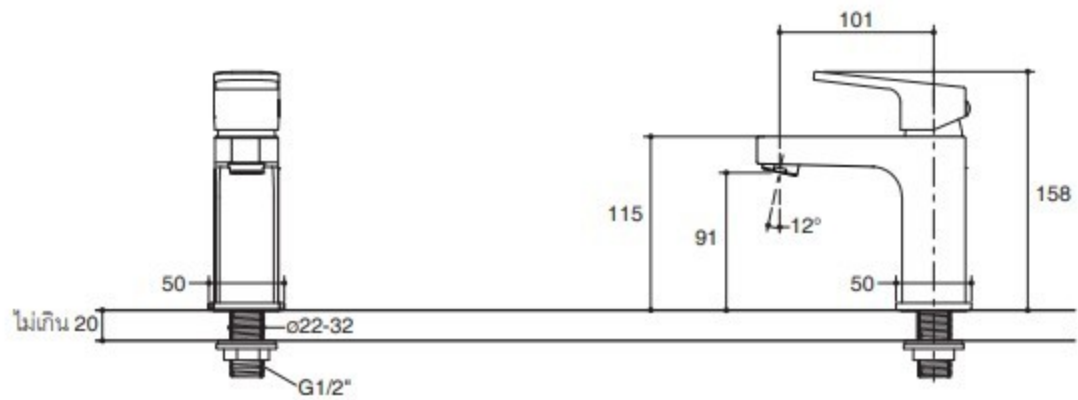

ขนาดระยะแสดงค่าโดยประมาณ
หน่วย: มม.

หมายเหตุ: ระยะแนะนำการติดตั้งสามารถปรับได้ตามความเหมาะสมของผู้ใช้งานและพื้นที่ติดตั้ง