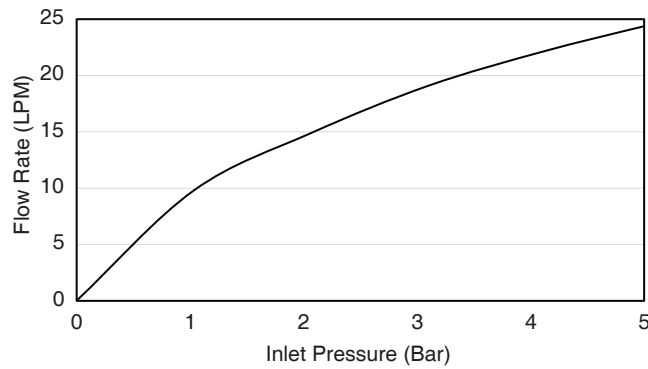

Trusted in New Zealand Since 1982

OVIA

WALL TAP K-35516X

Features

- Brass construction.
- G1/2" connection.
- Ceramic disc valve.
- 52 mm spout reach.
- Quarter turn handle.

Codes/Standards Applicable

Specified model meets or exceeds the following:

Flow Curve

Note: Flow rates are approximate. (1 gallon = 3.785 liters, 1 bar = 14.5 psi)

Dimensions are approximate. (Do not direct measure a dimensional from picture below.)

Unit: mm

Product Diagram

โอเวีย

ก๊อกเดี่ยวติดผนัง
K-35516X

คุณลักษณะ

- ผลิตจากทองเหลือง
- เกลียวข้อต่อ G1/2"
- เซรามิกวาล์ว
- ระยะจากผนังถึงกึ่งกลางปากก๊อก 52 มม.
- มือบิดแบบหมุน 90 องศา

มาตรฐาน

คุณสมบัติตามมาตรฐาน

- ไม่ระบุ

ข้อสังเกตสำหรับการติดตั้ง

ติดตั้งผลิตภัณฑ์โดยใช้คู่มือแนะนำการติดตั้ง

รุ่นผลิตภัณฑ์

รุ่น	ชื่อผลิตภัณฑ์	สี/วัสดุเคลือบผิว
K-35516X	ก๊อกเดี่ยวติดผนัง รุ่นโอเวีย	CP : สีโครเมียม
		BL : สีดำด้าน
		CGD : สีแชมเปญโกลด์

หมายเหตุ: อัตราการไหลค่าโดยประมาณ (1 แกลลอน = 3.785 ลิตร, 1 บาร์ = 14.5 ปอนด์ต่อตารางนิ้ว)