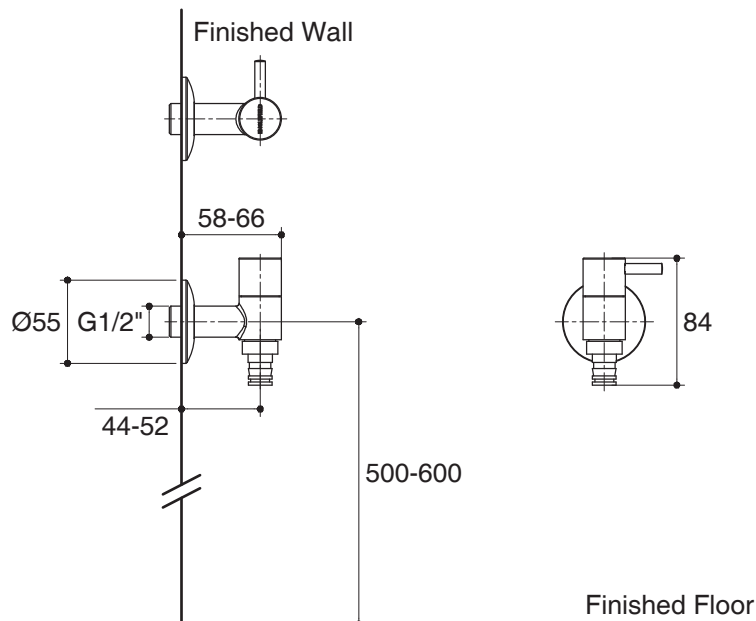

Trusted in New Zealand Since 1982

OVIA

WALL TAP K-35516X

Features

- Brass construction.
- G1/2" connection.
- Ceramic disc valve.
- 52 mm spout reach.
- Quarter turn handle.

Codes/Standards Applicable

Specified model meets or exceeds the following:

Flow Curve

Note: Flow rates are approximate. (1 gallon = 3.785 liters, 1 bar = 14.5 psi)

Dimensions are approximate. (Do not direct measure a dimensional from picture below.)

Unit: mm

Product Diagram

โอเวีย

ก๊อกเดี่ยวติดผนัง
K-35516X

คุณลักษณะ

- ผลิตจากทองเหลือง
- เกลียวข้อต่อ G1/2"
- เซรามิกวาล์ว
- ระยะจากผนังถึงกึ่งกลางปากก๊อก 52 มม.
- มือบิดแบบหมุน 90 องศา

มาตรฐาน

คุณสมบัติตามมาตรฐาน

- ไม่ระบุ

ข้อสังเกตสำหรับการติดตั้ง

ติดตั้งผลิตภัณฑ์โดยใช้คู่มือแนะนำการติดตั้ง

รุ่นผลิตภัณฑ์

รุ่น	ชื่อผลิตภัณฑ์	สี/วัสดุเคลือบผิว
K-35516X	ก๊อกเดี่ยวติดผนัง รุ่นโอเวีย	CP : สีโครเมียม
		BL : สีดำด้าน
		CGD : สีแชมเปญโกลด์

หมายเหตุ: อัตราการไหลค่าโดยประมาณ (1 แกลลอน = 3.785 ลิตร, 1 บาร์ = 14.5 ปอนด์ต่อตารางนิ้ว)