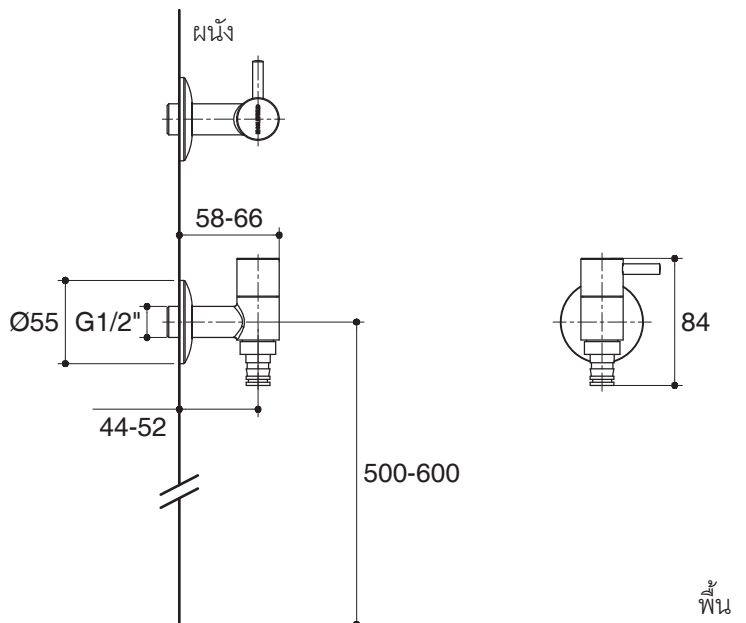

Trusted in New Zealand Since 1982

OVIA

WALL TAP K-35516X

Features

- Brass construction.
- G1/2" connection.
- Ceramic disc valve.
- 52 mm spout reach.
- Quarter turn handle.

Codes/Standards Applicable

Specified model meets or exceeds the following:

ก๊อกเดี่ยวติดผนัง
K-35516X

คุณลักษณะ

- ผลิตจากทองเหลือง
- เกลียวข้อต่อ G1/2"
- เซรามิกวาล์ว
- ระยะจากผนังถึงกึ่งกลางปากก๊อก 52 มม.
- มือบิดแบบหมุน 90 องศา

มาตรฐาน

คุณสมบัติตามมาตรฐาน

- ไม่ระบุ

ข้อสังเกตสำหรับการติดตั้ง

ติดตั้งผลิตภัณฑ์โดยใช้คู่มือแนะนำการติดตั้ง

รุ่นผลิตภัณฑ์

รุ่น	ชื่อผลิตภัณฑ์	สี/วัสดุเคลือบผิว
K-35516X	ก๊อกเดี่ยวติดผนัง รุ่นโอเวีย	CP : สีโครเมียม
		BL : สีดำด้าน
		CGD : สีแชมเปญโกลด์

หมายเหตุ: อัตราการไหลค่าโดยประมาณ (1 แกลลอน = 3.785 ลิตร, 1 บาร์ = 14.5 ปอนด์ต่อตารางนิ้ว)

ขนาดระยะแสดงค่าโดยประมาณ (ห้ามวัดขนาดโดยตรงจากภาพด้านล่าง)

หน่วย: มม.

ภาพแสดงผลิตภัณฑ์