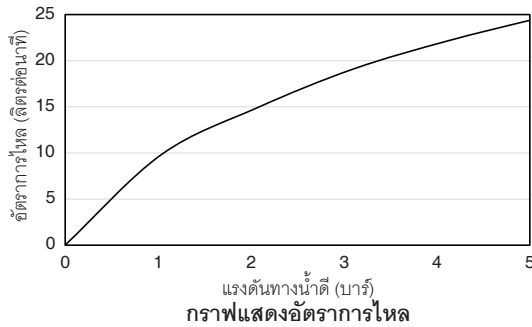

Flow Curve

Note: Flow rates are approximate. (1 gallon = 3.785 liters, 1 bar = 14.5 psi)

Dimensions are approximate. (Do not direct measure a dimensional from picture below.)

Unit: mm

Product Diagram

โอเวีย

ก๊อกเดี่ยวติดผนัง
K-35516X

คุณลักษณะ

- ผลิตจากทองเหลือง
- เกลียวข้อต่อ G1/2"
- เซรามิกวาล์ว
- ระยะจากผนังถึงกึ่งกลางปากก๊อก 52 มม.
- มือบิดแบบหมุน 90 องศา

มาตรฐาน

คุณสมบัติตามมาตรฐาน

- ไม่ระบุ

ข้อสังเกตสำหรับการติดตั้ง

ติดตั้งผลิตภัณฑ์โดยใช้คู่มือแนะนำการติดตั้ง

รุ่นผลิตภัณฑ์

รุ่น	ชื่อผลิตภัณฑ์	สี/วัสดุเคลือบผิว
K-35516X	ก๊อกเดี่ยวติดผนัง รุ่นโอเวีย	CP : สีโครเมียม
		BL : สีดำด้าน
		CGD : สีแชมเปญโกลด์

หมายเหตุ: อัตราการไหลค่าโดยประมาณ (1 แกลลอน = 3.785 ลิตร, 1 บาร์ = 14.5 ปอนด์ต่อตารางนิ้ว)

ขนาดระยะแสดงค่าโดยประมาณ (ห้ามวัดขนาดโดยตรงจากภาพด้านล่าง)

หน่วย: มม.

ภาพแสดงผลิตภัณฑ์