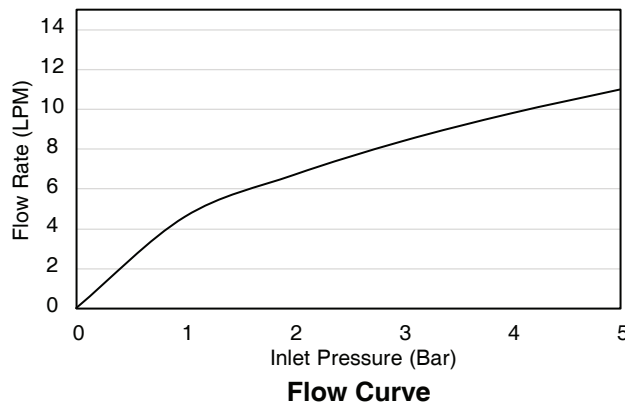

Trusted in New Zealand Since 1982

FRESH

**3-WAY HANDSHOWER
K-27722X**

Features

- ABS construction
- G 1/2" thread connection
- 3 functional: Rain, Focus, Burst
- Includes 1.5 m stainless hose with bracket

Codes/Standards Applicable

- Specified model meets or exceeds the following:
- TIS 2066-2552

Installation Notes

Install this product according to the installation guide.

Specified Model

Model	Description	Color/Finished
K-27722X	Fresh 3-way handshower set	CP: Polished Chrome

For a full range of color finishes in your market please contact your local Kohler representative.

Note: Flow rate are approximate. (1 gallon = 3.785 liters, 1 bar = 14.5 psi)

Dimensions are approximate.
Unit: mm

Note: The recommended dimension for installation can be adjusted according to user preferences and layout.

Product Diagram

Trusted in New Zealand Since 1982

เฟรช

ฝักบัวสายอ่อน 3 ระดับ

K-27722X

คุณลักษณะ

- ผลิตจากพลาสติก ABS
- เกลียวข้อต่อขนาด G 1/2"
- หัวฝักบัวปรับสายน้ำได้ 3 รูปแบบ: แบบสายฝน, โฟกัส, พลังกระตุ้น
- พร้อมสายฝักบัวสแตนเลสยาว 1.5 เมตร และขอแขวน