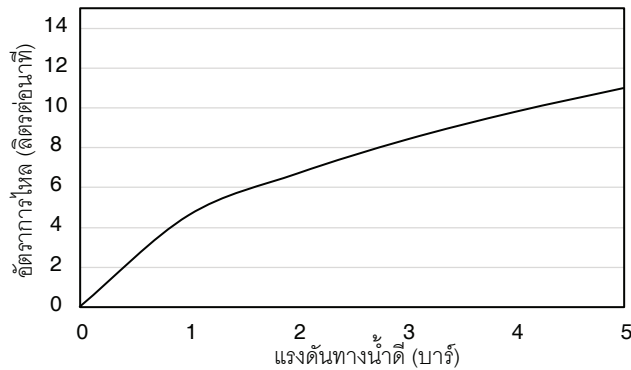

ตรวจสอบ สี/วัสดุเคลือบผิวผลิตภัณฑ์จากตัวแทนจำหน่ายโคห์เลอร์ในประเทศของท่าน

กราฟแสดงอัตราการไหล

หมายเหตุ: อัตราการไหลโดยประมาณ (1 แกลลอน = 3.785 ลิตร, 1 บาร์ = 14.5 ปอนด์ต่อตารางนิ้ว)

ขนาดระยะแสดงค่าโดยประมาณ
หน่วย: มม.