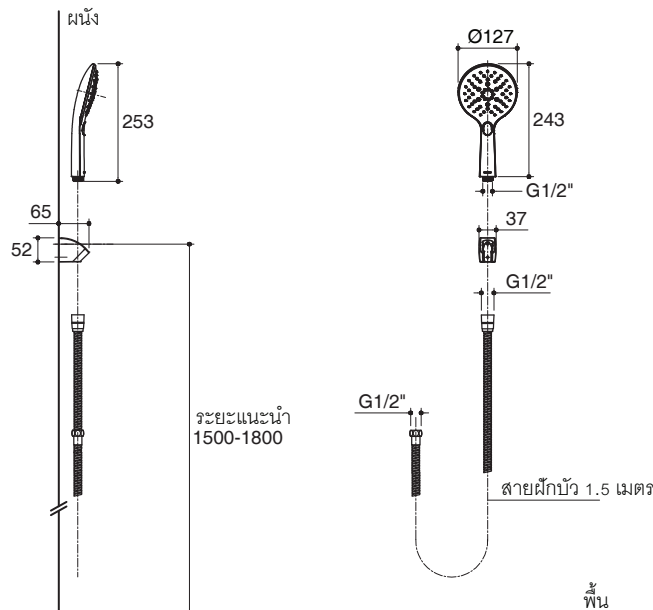

Trusted in New Zealand Since 1982

FRESH

**3-WAY HANDSHOWER
K-27722X**

Features

- ABS construction
- G 1/2" thread connection
- 3 functional: Rain, Focus, Burst
- Includes 1.5 m stainless hose with bracket

Note: The recommended dimension for installation can be adjusted according to user preferences and layout.

Product Diagram

Trusted in New Zealand Since 1982

เฟรช

ฝักบัวสายอ่อน 3 ระดับ

K-27722X

คุณลักษณะ

- ผลิตจากพลาสติก ABS
- เกลียวข้อต่อขนาด G 1/2"
- หัวฝักบัวปรับสายน้ำได้ 3 รูปแบบ: แบบสายฝน, โฟกัส, พลังกระตุ้น
- พร้อมสายฝักบัวสแตนเลสยาว 1.5 เมตร และขอแขวน

มาตรฐาน

- คุณสมบัติตามมาตรฐาน
- มอก. 2066-2552

ข้อสังเกตสำหรับการติดตั้ง

ติดตั้งผลิตภัณฑ์โดยใช้คู่มือแนะนำการติดตั้ง

รุ่นผลิตภัณฑ์

รุ่น	ชื่อผลิตภัณฑ์	สี/วัสดุเคลือบผิว
K-27722X	ฝักบัวสายอ่อน 3 ระดับ รุ่นเฟรช	CP: สีโครมเงา

ตรวจสอบ สี/วัสดุเคลือบผิวผลิตภัณฑ์จากตัวแทนจำหน่ายโคห์เลอร์ในประเทศของท่าน

กราฟแสดงอัตราการไหล

หมายเหตุ: อัตราการไหลโดยประมาณ (1 แกลลอน = 3.785 ลิตร, 1 บาร์ = 14.5 ปอนด์ต่อตารางนิ้ว)

ขนาดระยะแสดงค่าโดยประมาณ
หน่วย: มม.