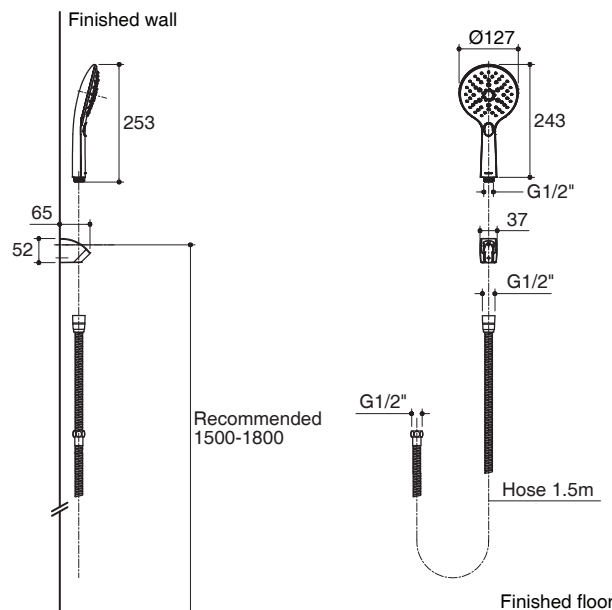

Trusted in New Zealand Since 1982

FRESH

**3-WAY HANDSHOWER
K-27722X**

Features

- ABS construction
- G 1/2" thread connection
- 3 functional: Rain, Focus, Burst
- Includes 1.5 m stainless hose with bracket

Codes/Standards Applicable

- Specified model meets or exceeds the following:
- TIS 2066-2552

Installation Notes

Install this product according to the installation guide.

Specified Model

Model	Description	Color/Finished
K-27722X	Fresh 3-way handshower set	CP: Polished Chrome

For a full range of color finishes in your market please contact your local Kohler representative.

Note: Flow rate are approximate. (1 gallon = 3.785 liters, 1 bar = 14.5 psi)

Dimensions are approximate.
Unit: mm

Note: The recommended dimension for installation can be adjusted according to user preferences and layout.

Product Diagram

Trusted in New Zealand Since 1982

เฟรช

ฝักบัวสายอ่อน 3 ระดับ

K-27722X

คุณลักษณะ

- ผลิตจากพลาสติก ABS
- เกลียวข้อต่อขนาด G 1/2"
- หัวฝักบัวปรับสายน้ำได้ 3 รูปแบบ: แบบสายฝน, โฟกัส, พลังกระตุ้น
- พร้อมสายฝักบัวสแตนเลสยาว 1.5 เมตร และขอแขวน