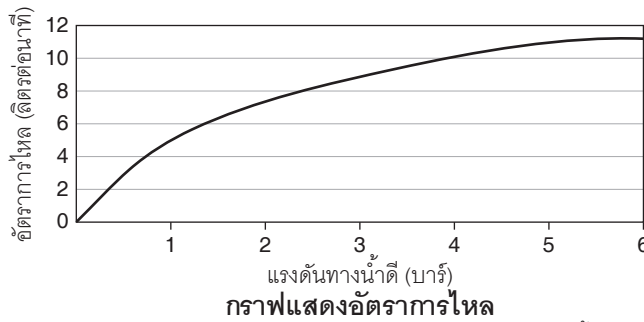

Note: Flow rates are approximate. (1 gallon = 3.785 liters, 1 bar = 14.5 psi)

Dimensions are approximate.
Unit: mm

Product Diagram

Trusted in New Zealand Since 1982

บริโอ

คุณลักษณะ

- ผลิตจากทองเหลือง
- เกลียวข้อต่อ R1/2"
- เซรามิกวาล์ว
- ติดตั้งแบบออกผนัง
- ก๊อกเดี่ยวอ่างล้างจาน
- ระยะกึ่งกลางตัวก๊อกถึงกลางปากก๊อก 193 มม.
- มือบิดแบบหมุน 90 องศา

หมายเหตุ: อัตราการไหลค่าโดยประมาณ (1 แกลลอน = 3.785 ลิตร, 1 บาร์ = 14.5 ปอนด์ต่อตารางนิ้ว)

ขนาดระยะแสดงค่าโดยประมาณ

หน่วย: มม.

ภาพแสดงผลิตภัณฑ์