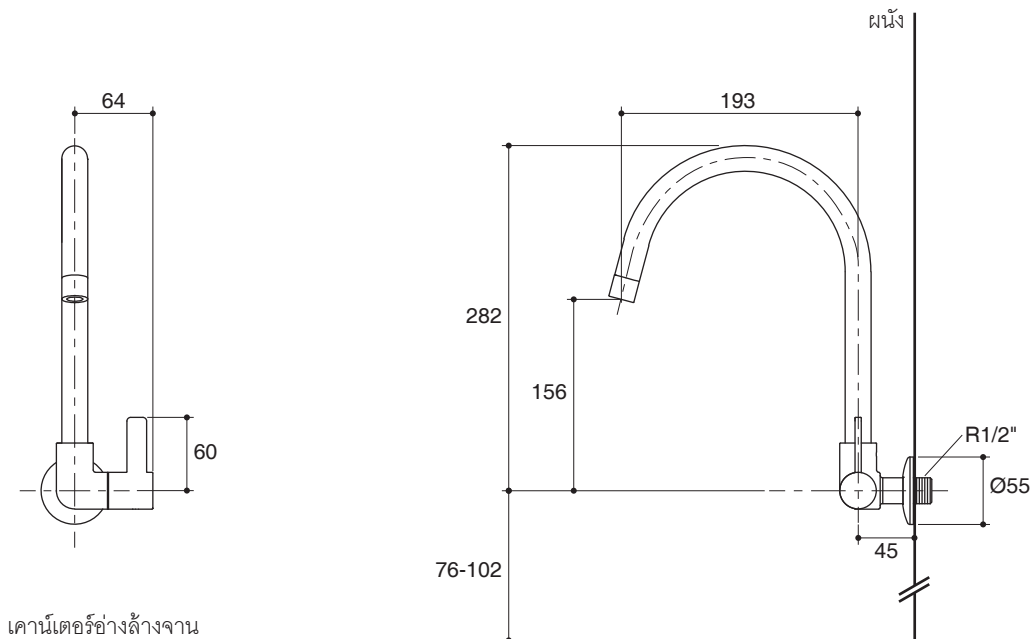

Trusted in New Zealand Since 1982

BRIO

KITCHEN FAUCET COLD WATER K-77153X

Features

- Brass construction
- R1/2" connection
- Ceramic disc valve
- Wall mounting
- Cold water kitchen faucet
- 193 mm spout reach
- Quarter turn handle

Note: Flow rates are approximate. (1 gallon = 3.785 liters, 1 bar = 14.5 psi)

Dimensions are approximate.
Unit: mm

Product Diagram

Trusted in New Zealand Since 1982

บริโอ

คุณลักษณะ

- ผลิตจากทองเหลือง
- เกลียวข้อต่อ R1/2"
- เซรามิกวาล์ว
- ติดตั้งแบบออกผนัง
- ก๊อกเดี่ยวอ่างล้างจาน
- ระยะกึ่งกลางตัวก๊อกถึงกลางปากก๊อก 193 มม.
- มือบิดแบบหมุน 90 องศา

**ก๊อกเดี่ยวอ่างล้างจาน
K-77153X**

มาตรฐาน

- คุณสมบัติตามมาตรฐาน
- มอก. 2067-2552

ข้อสังเกตสำหรับการติดตั้ง

ติดตั้งผลิตภัณฑ์โดยใช้คู่มือแนะนำการติดตั้ง

รุ่นผลิตภัณฑ์

รุ่น	ชื่อผลิตภัณฑ์	สี/วัสดุเคลือบผิว
K-77153X-4CD	ก๊อกเดี่ยวอ่างล้างจาน ชนิดติดผนัง รุ่นบริโอ	CP: สีโครเมียม

หมายเหตุ: อัตราการไหลค่าโดยประมาณ (1 แกลลอน = 3.785 ลิตร, 1 บาร์ = 14.5 ปอนด์ต่อตารางนิ้ว)

ขนาดระยะแสดงค่าโดยประมาณ

หน่วย: มม.

ภาพแสดงผลิตภัณฑ์