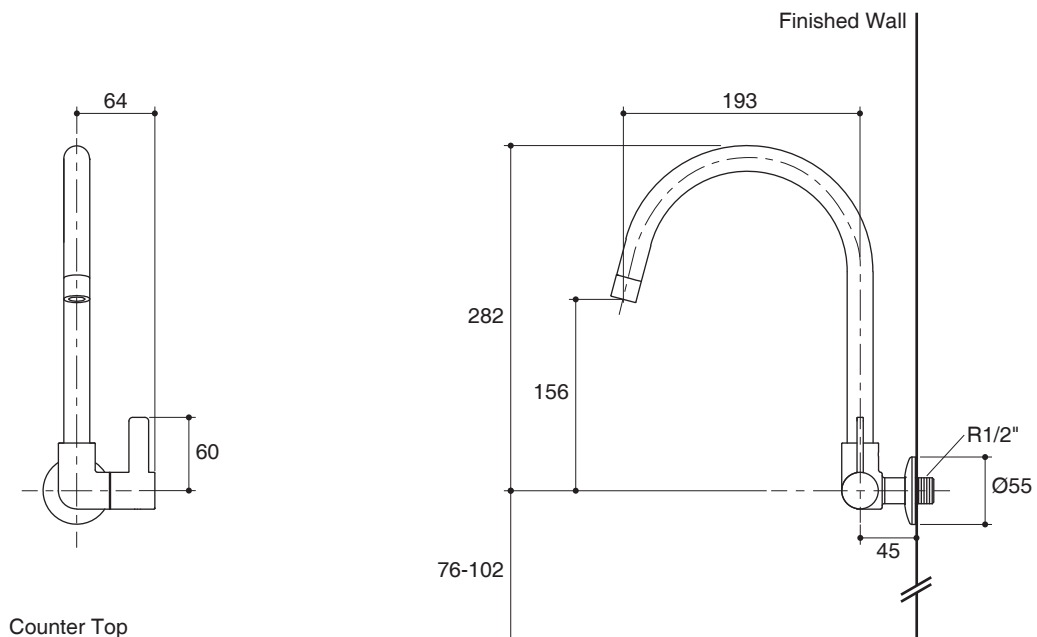

Trusted in New Zealand Since 1982

BRIO

KITCHEN FAUCET COLD WATER K-77153X

Features

- Brass construction
- R1/2" connection
- Ceramic disc valve
- Wall mounting
- Cold water kitchen faucet
- 193 mm spout reach
- Quarter turn handle

Codes/Standards Applicable

Specified model meets or exceeds the following:

- TIS 2067-2552

Installation Notes

Install this product according to the installation guide.

Specified Model

Model	Description	Color/Finished
K-77153X-4CD	Brio wall mount kitchen faucet cold water	CP: Polished Chrome

Note: Flow rates are approximate. (1 gallon = 3.785 liters, 1 bar = 14.5 psi)

Dimensions are approximate.
Unit: mm

Product Diagram

Trusted in New Zealand Since 1982

บริโอ

คุณลักษณะ

- ผลิตจากทองเหลือง
- เกลียวข้อต่อ R1/2"
- เซรามิกวาล์ว
- ติดตั้งแบบออกผนัง
- ก๊อกเดี่ยวอ่างล้างจาน
- ระยะกึ่งกลางตัวก๊อกถึงกลางปากก๊อก 193 มม.
- มือบิดแบบหมุน 90 องศา

หมายเหตุ: อัตราการไหลค่าโดยประมาณ (1 แกลลอน = 3.785 ลิตร, 1 บาร์ = 14.5 ปอนด์ต่อตารางนิ้ว)

ขนาดระยะแสดงค่าโดยประมาณ

หน่วย: มม.

ภาพแสดงผลิตภัณฑ์