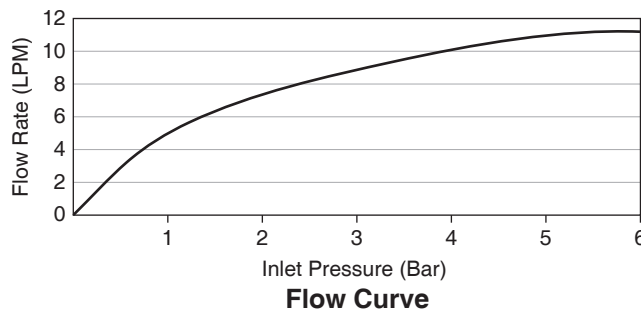

Trusted in New Zealand Since 1982

BRIO

KITCHEN FAUCET COLD WATER K-77153X

Features

- Brass construction
- R1/2" connection
- Ceramic disc valve
- Wall mounting
- Cold water kitchen faucet
- 193 mm spout reach
- Quarter turn handle

Codes/Standards Applicable

Specified model meets or exceeds the following:

- TIS 2067-2552

Installation Notes

Install this product according to the installation guide.

Specified Model

Model	Description	Color/Finished
K-77153X-4CD	Brio wall mount kitchen faucet cold water	CP: Polished Chrome

Note: Flow rates are approximate. (1 gallon = 3.785 liters, 1 bar = 14.5 psi)

Dimensions are approximate.
Unit: mm

Product Diagram

Trusted in New Zealand Since 1982

บริโอ

คุณลักษณะ

- ผลิตจากทองเหลือง
- เกลียวข้อต่อ R1/2"
- เซรามิกวาล์ว
- ติดตั้งแบบออกผนัง
- ก๊อกเดี่ยวอ่างล้างจาน
- ระยะกึ่งกลางตัวก๊อกถึงกลางปากก๊อก 193 มม.
- มือบิดแบบหมุน 90 องศา

หมายเหตุ: อัตราการไหลค่าโดยประมาณ (1 แกลลอน = 3.785 ลิตร, 1 บาร์ = 14.5 ปอนด์ต่อตารางนิ้ว)

ขนาดระยะแสดงค่าโดยประมาณ

หน่วย: มม.

ภาพแสดงผลิตภัณฑ์