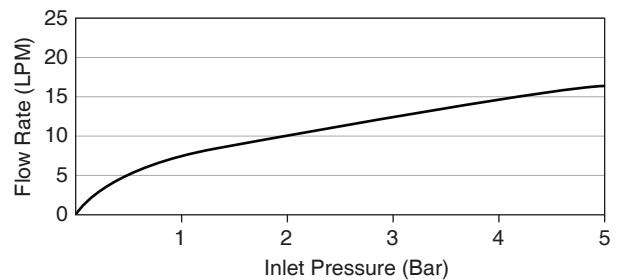

Specified model meets or exceeds the following:

- N/A

Installation Notes

Install this product according to the installation guide.

Specified Model

Model	Description	Color/Finished
K-7697X-4	Tozzo single lever exposed bath and shower mixer	CP: Polished Chrome

Flow Curve – Bath Spout

Flow Curve – Outlet (for handshower)

Note: Flow rates are approximate. (1 gallon = 3.785 liters, 1 bar = 14.5 psi)

Dimensions are approximate.

Unit: mm

Note: The recommended dimension for installation can be adjusted according to user preferences and layout.

Product Diagram

ทอสโซ่

คุณลักษณะ

- ผลิตจากทองเหลือง
- เกลียวข้อต่อ G1/2"
- ก๊อกผสมลงอ่างอาบน้ำและยื่นอาบ
- มือบิดแบบก้านโยก

มาตรฐาน

คุณสมบัติตามมาตรฐาน

- ไม่ระบุ

ข้อสังเกตสำหรับการติดตั้ง

หมายเหตุ: อัตราการไหลค่าโดยประมาณ (1 แกลลอน = 3.785 ลิตร, 1 บาร์ = 14.5 ปอนด์ต่อตารางนิ้ว)

ขนาดระยะแสดงค่าโดยประมาณ

หน่วย: มม.

หมายเหตุ: ระยะแนะนำการติดตั้งสามารถปรับได้ตามความเหมาะสมของผู้ใช้งานและพื้นที่ติดตั้ง