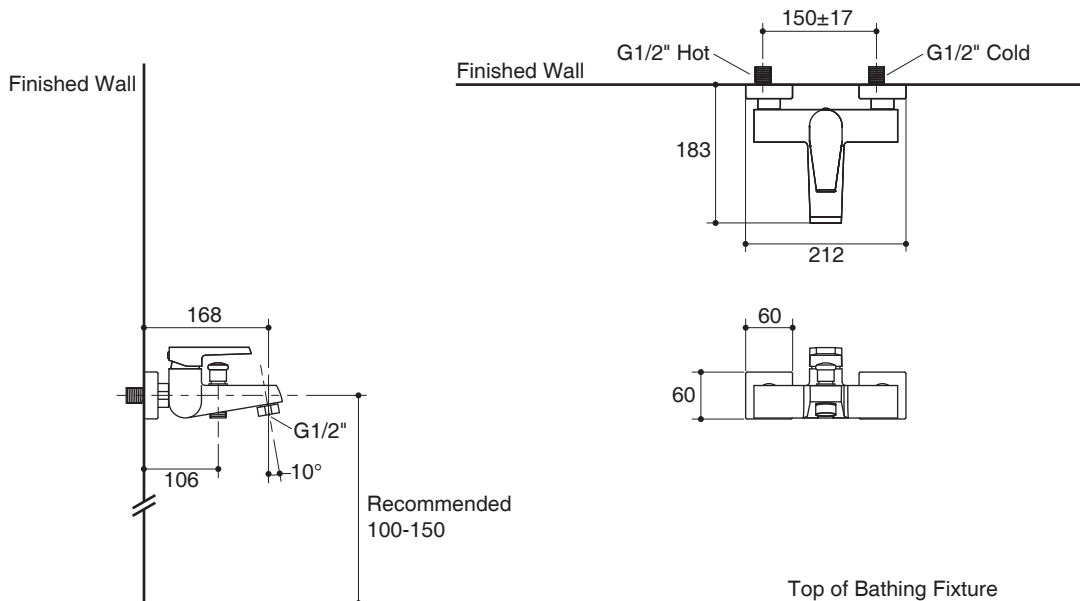

Trusted in New Zealand Since 1982

TOZZO

**SINGLE LEVER EXPOSED
BATH AND SHOWER MIXER
K-7697X**

Features

- Brass construction
- G1/2" connection
- Bath and shower mixer
- Lever handle

Codes/Standards Applicable

Flow Curve – Bath Spout

Flow Curve – Outlet (for handshower)

Note: Flow rates are approximate. (1 gallon = 3.785 liters, 1 bar = 14.5 psi)

Dimensions are approximate.

Unit: mm

Note: The recommended dimension for installation can be adjusted according to user preferences and layout.

Product Diagram

ทอสโซ่

คุณลักษณะ

- ผลิตจากทองเหลือง
- เกลียวข้อต่อ G1/2"
- ก๊อกผสมลงอ่างอาบน้ำและยื่นอาบ
- มือบิดแบบก้านโยก

มาตรฐาน

คุณสมบัติตามมาตรฐาน

- ไม่ระบุ

ข้อสังเกตสำหรับการติดตั้ง

หมายเหตุ: อัตราการไหลค่าโดยประมาณ (1 แกลลอน = 3.785 ลิตร, 1 บาร์ = 14.5 ปอนด์ต่อตารางนิ้ว)

ขนาดระยะแสดงค่าโดยประมาณ

หน่วย: มม.

หมายเหตุ: ระยะแนะนำการติดตั้งสามารถปรับได้ตามความเหมาะสมของผู้ใช้งานและพื้นที่ติดตั้ง