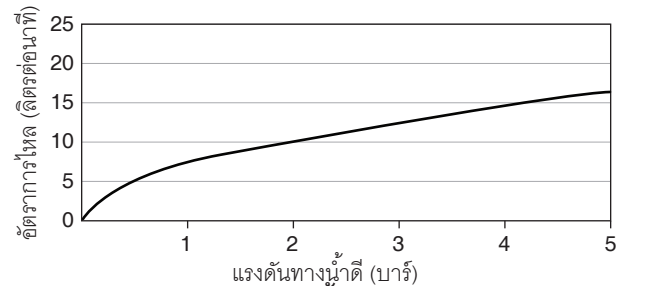

หมายเหตุ: อัตราการไหลค่าโดยประมาณ (1 แกลลอน = 3.785 ลิตร, 1 บาร์ = 14.5 ปอนด์ต่อตารางนิ้ว)

ขนาดระยะแสดงค่าโดยประมาณ

หน่วย: มม.

หมายเหตุ: ระยะแนะนำการติดตั้งสามารถปรับได้ตามความเหมาะสมของผู้ใช้งานและพื้นที่ติดตั้ง