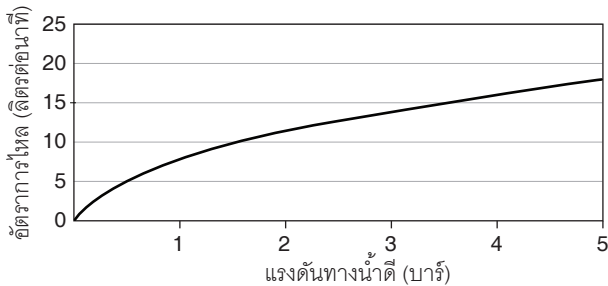

Flow Curve – Bath Spout

Flow Curve – Outlet (for handshower)

Note: Flow rates are approximate. (1 gallon = 3.785 liters, 1 bar = 14.5 psi)

Dimensions are approximate.

Unit: mm

Note: The recommended dimension for installation can be adjusted according to user preferences and layout.

หมายเหตุ: อัตราการไหลค่าโดยประมาณ (1 แกลลอน = 3.785 ลิตร, 1 บาร์ = 14.5 ปอนด์ต่อตารางนิ้ว)

ขนาดระยะแสดงค่าโดยประมาณ

หน่วย: มม.

หมายเหตุ: ระยะแนะนำการติดตั้งสามารถปรับได้ตามความเหมาะสมของผู้ใช้งานและพื้นที่ติดตั้ง