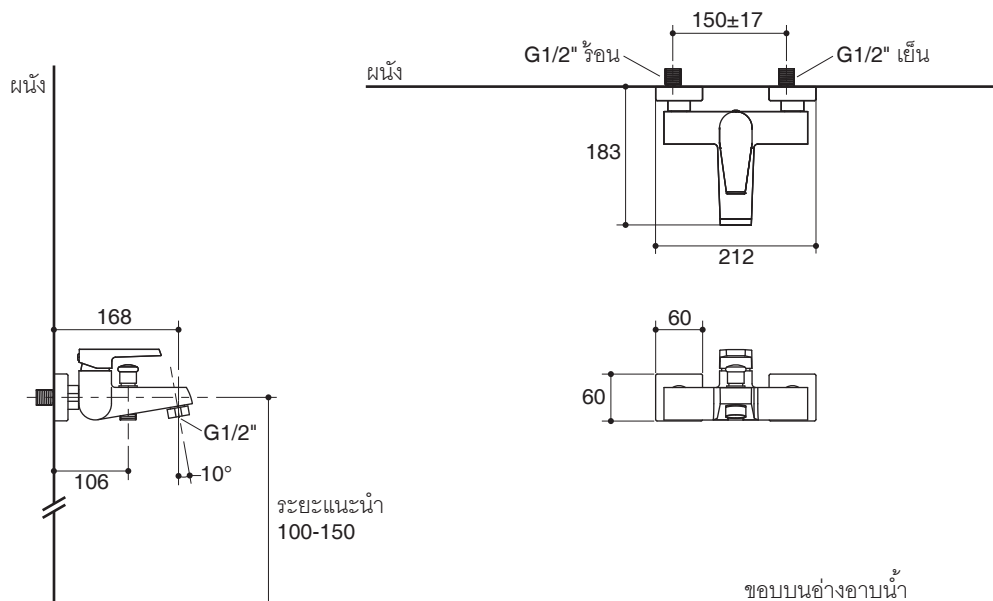

Flow Curve – Bath Spout

Flow Curve – Outlet (for handshower)

Note: Flow rates are approximate. (1 gallon = 3.785 liters, 1 bar = 14.5 psi)

Dimensions are approximate.

Unit: mm

Note: The recommended dimension for installation can be adjusted according to user preferences and layout.

Product Diagram

ทอสโซ่

คุณลักษณะ

- ผลิตจากทองเหลือง
- เกลียวข้อต่อ G1/2"
- ก๊อกผสมลงอ่างอาบน้ำและยื่นอาบ
- มือบิดแบบก้านโยก

มาตรฐาน

คุณสมบัติตามมาตรฐาน

- ไม่ระบุ

ข้อสังเกตสำหรับการติดตั้ง

หมายเหตุ: อัตราการไหลค่าโดยประมาณ (1 แกลลอน = 3.785 ลิตร, 1 บาร์ = 14.5 ปอนด์ต่อตารางนิ้ว)

ขนาดระยะแสดงค่าโดยประมาณ

หน่วย: มม.

หมายเหตุ: ระยะแนะนำการติดตั้งสามารถปรับได้ตามความเหมาะสมของผู้ใช้งานและพื้นที่ติดตั้ง