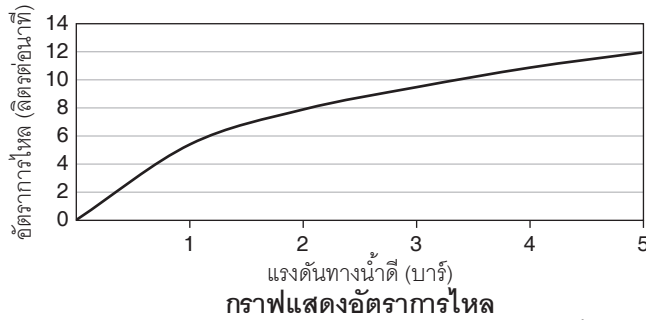

มาตรฐาน

- คุณสมบั้ตตามมาตรฐาน
- มอก. 2067-2552

ขั้สั้งเกด็ยวู่สำหรับกั้การตั้ดตั้ง

ตั้ดตั้งผลั้ตภั้ณขั้โดยใช้คั้คู้มื้ือเน้ะน้ากั้การตั้ดตั้ง

รู่้นผลั้ตภั้ณขั้

รู่้น	ขั้สั้งผลั้ตภั้ณขั้	สี/วั้สตุ้เคล็ือบผั้ว
K-7695X-4	กั้กเด็ยวู่อ้างล้้างหน้าบับกั้ันโยก รู่้นทอลโซ่	CP: สีคั้โรเน็ยัม

หมายเหตุ: อัตราการไหลค่าโดยประมาณ (1 แกลลอน = 3.785 ลิตร, 1 บาร์ = 14.5 ปอนด์ต่อตารางนิ้ว)

ขนาดระยะแสดงค่าโดยประมาณ

หน่วย: มม.

หมายเหตุ: ระยะเน้ะน้ากั้การตั้ดตั้งสามารถปรั้บได้ต้ามความเหมาะสมขงผู้้ใช้งานและพ้ันที่ตั้ดตั้ง

ภาพแสดงผลั้ตภั้ณขั้