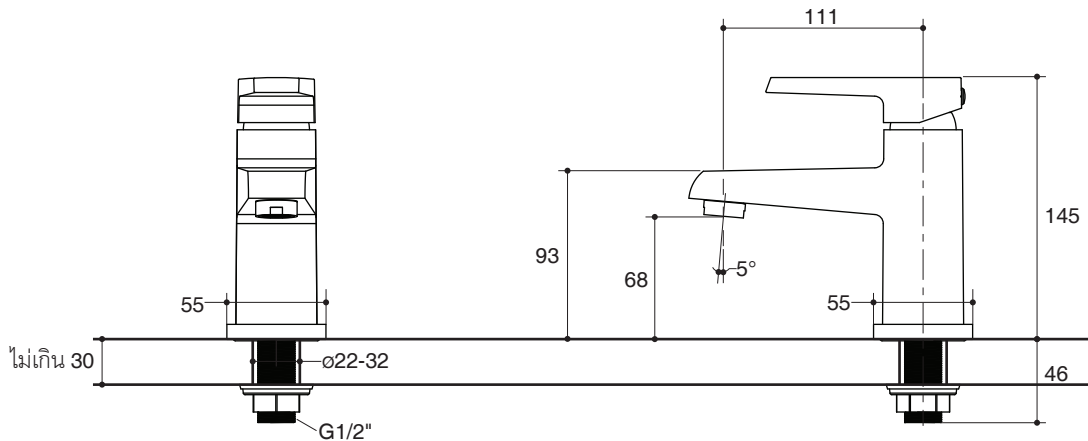

Flow Curve

Note: Flow rates are approximate. (1 gallon = 3.785 liters, 1 bar = 14.5 psi)

Dimensions are approximate.
Unit: mm

Note: The recommended dimension for installation can be adjusted according to user preferences and layout.

มาตรฐาน

- คุณสมบั้ตตามมาตรฐาน
- มอก. 2067-2552

ขั้สั้งเกด็ยวู่สำหรับกั้การตั้ดตั้ง

ตั้ดตั้งผลั้ตภั้ณขั้โดยใช้คั้คู้มื้ือเน้ะน้ากั้การตั้ดตั้ง

รู่้นผลั้ตภั้ณขั้

รู่้น	ขั้สั้งผลั้ตภั้ณขั้	สี/วั้สตุ้เคล็ือบผั้ว
K-7695X-4	กั้กเด็ยวู่อ้างล้้างหน้าบับกั้ันโยก รู่้นทอลโซ่	CP: สีคั้โรเน็ยัม

หมายเหตุ: อัตราการไหลค่าโดยประมาณ (1 แกลลอน = 3.785 ลิตร, 1 บาร์ = 14.5 ปอนด์ต่อตารางนิ้ว)

ขนาดระยะแสดงค่าโดยประมาณ

หน่วย: มม.

หมายเหตุ: ระยะเน้ะน้ากั้การตั้ดตั้งสามารถปรั้บได้ต้ามความเหมาะสมขงผู้้ใช้งานและพ้ันที่ตั้ดตั้ง

ภาพแสดงผลั้ตภั้ณขั้