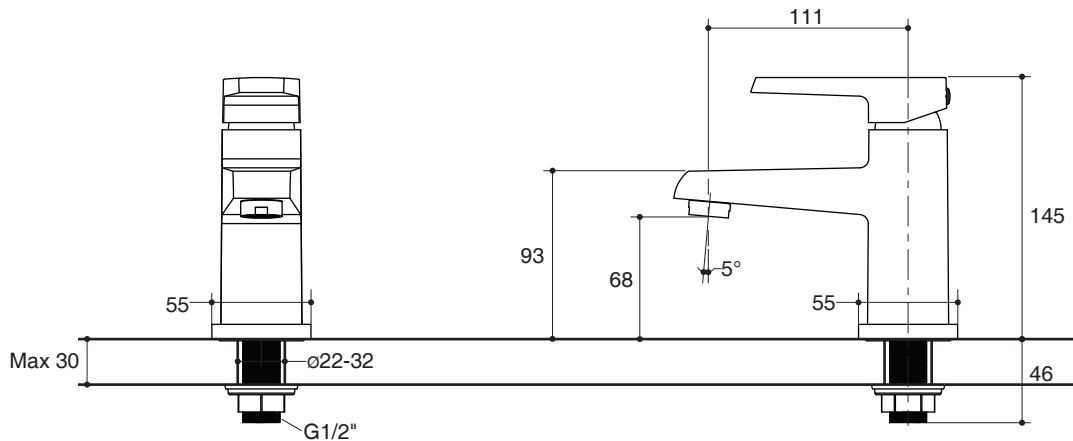

Trusted in New Zealand Since 1982

TOZZO

**SINGLE LEVER LAVATORY FAUCET COLD WATER
K-7695X**

Features

- Brass construction
- G1/2" connection
- Single-hole mounting cold water faucet
- 111 mm spout reach
- Lever handle

Codes/Standards Applicable

- Specified model meets or exceeds the following:
- TIS 2067-2552

Installation Notes

Install this product according to the installation guide.

Specified Model

Model	Description	Color/Finished
K-7695X-4	Tozzo single lever lavatory faucet cold water	CP: Polished Chrome

Flow Curve

Note: Flow rates are approximate. (1 gallon = 3.785 liters, 1 bar = 14.5 psi)

Dimensions are approximate.
Unit: mm

Note: The recommended dimension for installation can be adjusted according to user preferences and layout.

Product Diagram

Trusted in New Zealand Since 1982

ทอลโซ่

ก๊อกเดี่ยวอ่างล้างหน้าแบบก้านโยก K-7695X

คุณลักษณะ

- ผลิตจากทองเหลือง
- เกด็ยวู่ขั้ตอ G1/2"
- กั้กน้ยััน ตั้ดตั้งบับรู้กั้กเด็ยวู่
- รั้ะยัะจกั้กั้งกั้งตวั้กั้กถึ้กั้งคั้งป้กั้ก 111 มม.
- มั้ือบึ้ดบับกั้ันโยก