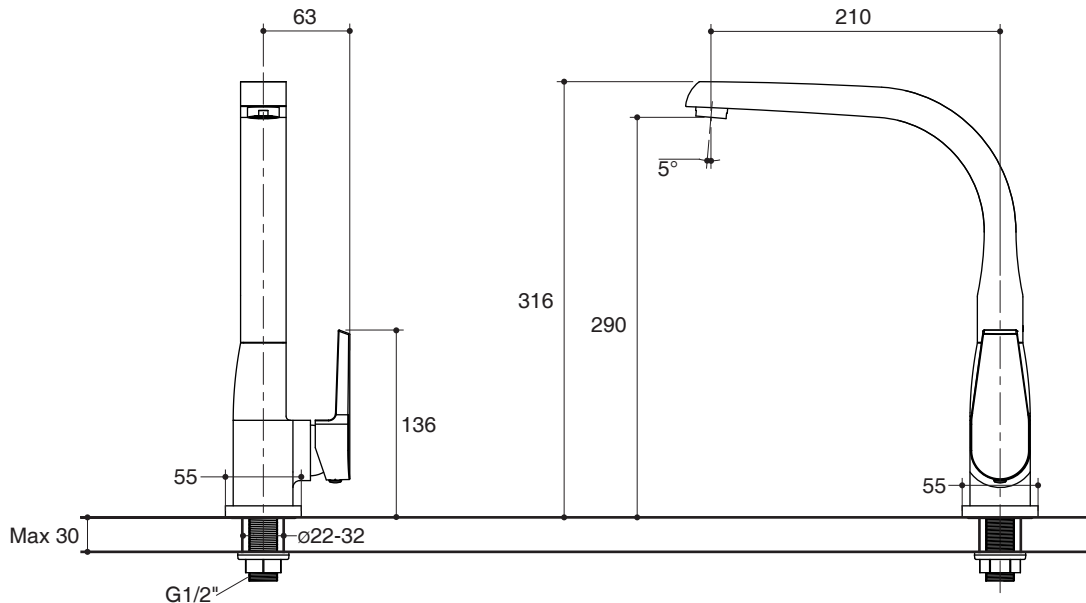

Trusted in New Zealand Since 1982

TOZZO

**SINGLE LEVER KITCHEN
FAUCET COLD WATER
K-7706X-4**

Features

- Brass construction
- G1/2" thread connection
- Single-hole mounting cold water faucet
- 210 mm spout reach
- Lever handle

Note: Flow rates are approximate. (1 gallon = 3.785 liters, 1 bar = 14.5 psi)

Dimensions are approximate. (Do not direct measure a dimensional from picture below.)
Unit: mm

Note: The recommended dimension for installation can be adjusted according to user preferences and layout.

Product Diagram

คุณลักษณะ

- ผลิตจากทองเหลือง
- เกลียวข้อต่อ G1/2"
- ก๊อกน้ำเย็นติดตั้งแบบรูก๊อกเดี่ยว
- ระยะกึ่งกลางตัวก๊อกถึงกึ่งกลางปากก๊อก 210 มม.
- มือบิดแบบก้านโยก

มาตรฐาน

- คุณสมบัติตามมาตรฐาน
- มอก. 2067-2552

หมายเหตุ: อัตราการไหลค่าโดยประมาณ (1 แกลลอน = 3.785 ลิตร, 1 บาร์ = 14.5 ปอนด์ต่อตารางนิ้ว)

ขนาดระยะแสดงค่าโดยประมาณ (ห้ามวัดขนาดโดยตรงจากภาพด้านล่าง)
หน่วย: มม.

หมายเหตุ: ระยะแนะนำการติดตั้งสามารถปรับได้ตามความเหมาะสมของผู้ใช้งานและพื้นที่ติดตั้ง