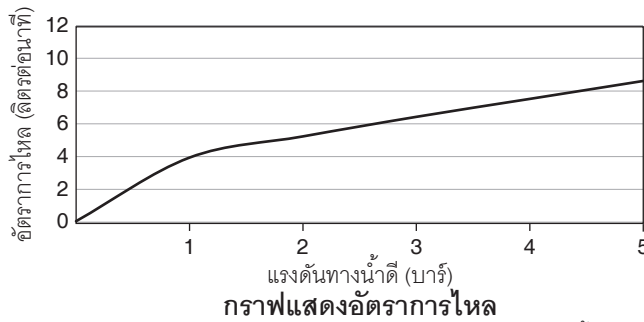

หมายเหตุ: อัตราการไหลค่าโดยประมาณ (1 แกลลอน = 3.785 ลิตร, 1 บาร์ = 14.5 ปอนด์ต่อตารางนิ้ว)

ขนาดระยะแสดงค่าโดยประมาณ (ห้ามวัดขนาดโดยตรงจากภาพด้านล่าง)
หน่วย: มม.

หมายเหตุ: ระยะแนะนำการติดตั้งสามารถปรับได้ตามความเหมาะสมของผู้ใช้งานและพื้นที่ติดตั้ง