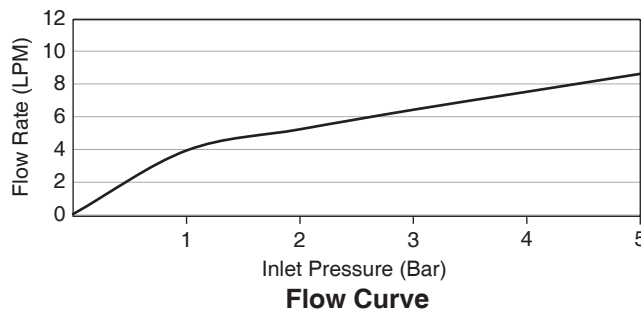

Codes/Standards Applicable

- Specified model meets or exceeds the following:
- TIS 2067-2552

Installation Notes

Install this product according to the installation guide.

Specified Model

Model	Description	Color/Finishes
K-7706X-4	Tozzo single lever kitchen faucet cold water	CP: Polished Chrome

Note: Flow rates are approximate. (1 gallon = 3.785 liters, 1 bar = 14.5 psi)

Dimensions are approximate. (Do not direct measure a dimensional from picture below.)
Unit: mm

Note: The recommended dimension for installation can be adjusted according to user preferences and layout.

Product Diagram

คุณลักษณะ

- ผลิตจากทองเหลือง
- เกลียวข้อต่อ G1/2"
- ก๊อกน้ำเย็นติดตั้งแบบรูก๊อกเดี่ยว
- ระยะกึ่งกลางตัวก๊อกถึงกึ่งกลางปากก๊อก 210 มม.
- มือบิดแบบก้านโยก

มาตรฐาน

- คุณสมบัติตามมาตรฐาน
- มอก. 2067-2552