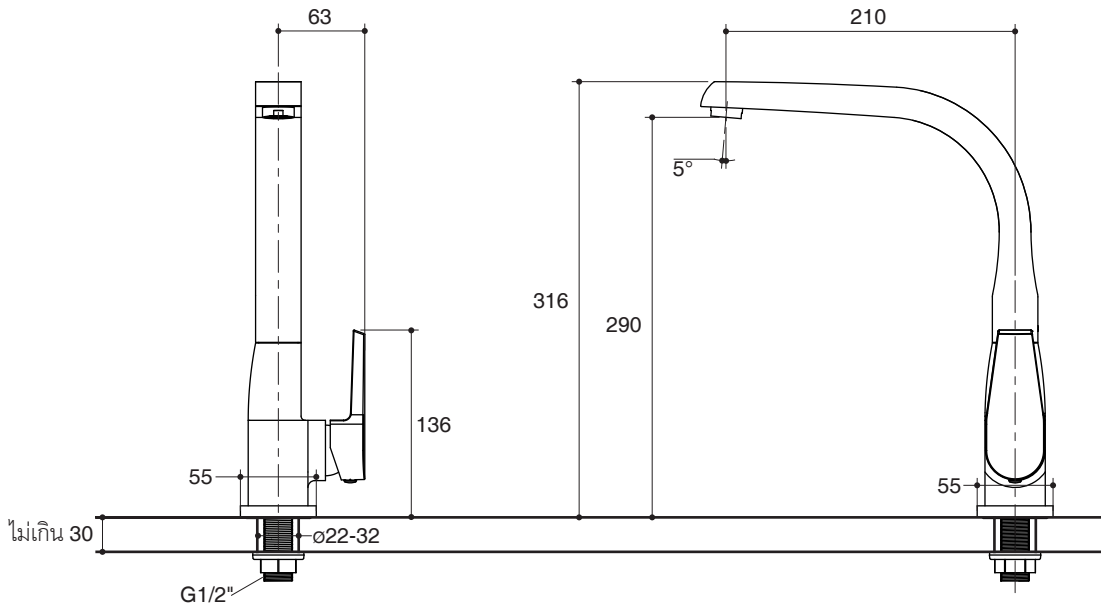

Note: Flow rates are approximate. (1 gallon = 3.785 liters, 1 bar = 14.5 psi)

Dimensions are approximate. (Do not direct measure a dimensional from picture below.)
Unit: mm

Note: The recommended dimension for installation can be adjusted according to user preferences and layout.

Product Diagram

คุณลักษณะ

- ผลิตจากทองเหลือง
- เกลียวข้อต่อ G1/2"
- ก๊อกน้ำเย็นติดตั้งแบบรูก๊อกเดี่ยว
- ระยะกึ่งกลางตัวก๊อกถึงกึ่งกลางปากก๊อก 210 มม.
- มือบิดแบบก้านโยก

มาตรฐาน

- คุณสมบัติตามมาตรฐาน
- มอก. 2067-2552

ข้อสังเกตสำหรับการติดตั้ง

ติดตั้งสุขภัณฑ์โดยใช้คู่มือแนะนำการติดตั้ง

ก๊อกเดี่ยวอ่างล้างจานแบบก้านโยก
K-7706X-4

รุ่นผลิตภัณฑ์

รุ่น	ชื่อผลิตภัณฑ์	สี/วัสดุเคลือบผิว
K-7706X-4	ก๊อกเดี่ยวอ่างล้างจานแบบก้านโยก ชนิดติดเคาน์เตอร์ รุ่นทอลโซ่	CP: สีโครเมียม

หมายเหตุ: อัตราการไหลค่าโดยประมาณ (1 แกลลอน = 3.785 ลิตร, 1 บาร์ = 14.5 ปอนด์ต่อตารางนิ้ว)

ขนาดระยะแสดงค่าโดยประมาณ (ห้ามวัดขนาดโดยตรงจากภาพด้านล่าง)
หน่วย: มม.

หมายเหตุ: ระยะแนะนำการติดตั้งสามารถปรับได้ตามความเหมาะสมของผู้ใช้งานและพื้นที่ติดตั้ง