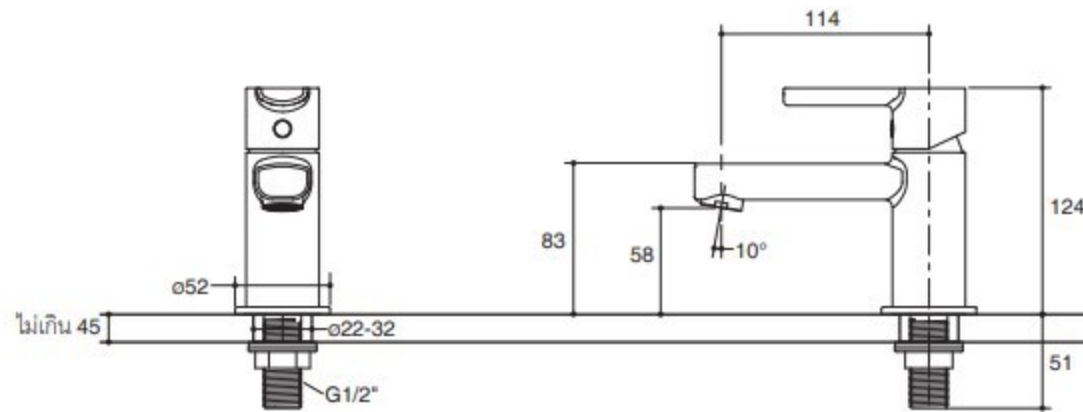

ขนาดระยะแสดงค่าโดยประมาณ
หน่วย: มม.

หมายเหตุ: ระยะแนะนำการติดตั้งสามารถปรับได้ตามความเหมาะสมของผู้ใช้งานและพื้นที่ติดตั้ง