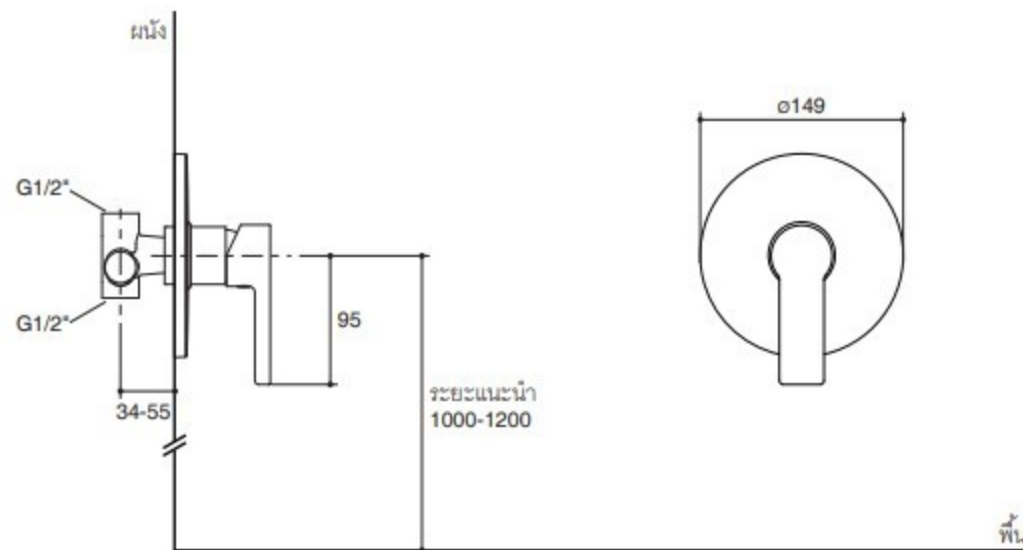

ขนาดระยะแสดงค่าโดยประมาณ
หน่วย: มม.

หมายเหตุ: ระยะแนะนำการติดตั้งสามารถปรับได้ตามความเหมาะสมของผู้ใช้งานและพื้นที่ติดตั้ง