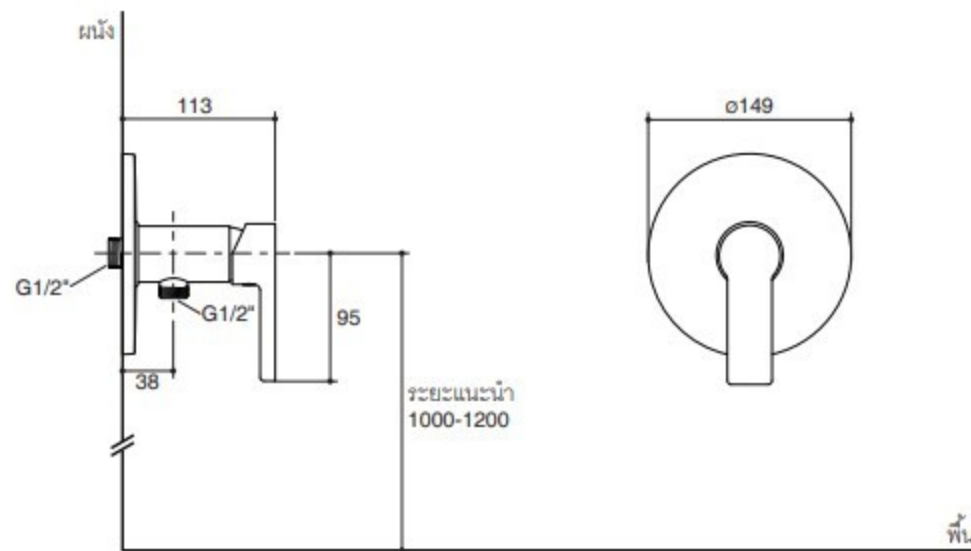

ขนาดระยะแสดงค่าโดยประมาณ
หน่วย: มม.

หมายเหตุ: ระยะแนะนำการติดตั้งสามารถปรับได้ตามความเหมาะสมของผู้ใช้งานและพื้นที่ติดตั้ง