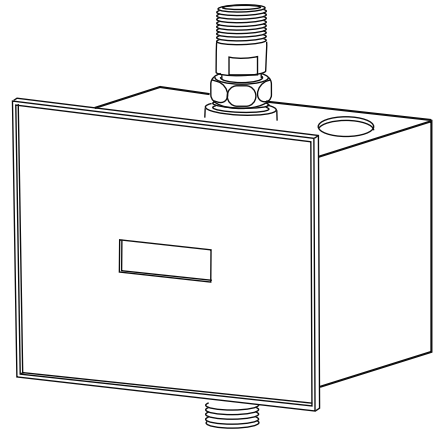

Trusted in New Zealand Since 1982

คุณลักษณะ

- ฝาครอบเซ็นเซอร์ดีไซน์ฟังก์ชัน
- ใช้กับอุปกรณ์แปลงไฟ AC 220 โวลต์ หรือ ถ่าน AA 4 ก้อน
- ประหยัดน้ำในการชำระล้างพร้อมฟังก์ชันการชำระล้างแบบกำจัดกลิ่น
- เซ็นเซอร์ตอบสนองรวดเร็ว
- ตรวจจบบัตถุได้ดี แม้มีสิ่งสกปรก
- ป้องกันแสงสะท้อนและแสงจ้า

แป้นเซ็นเซอร์สำหรับโถปัสสาวะชาย K-32269X