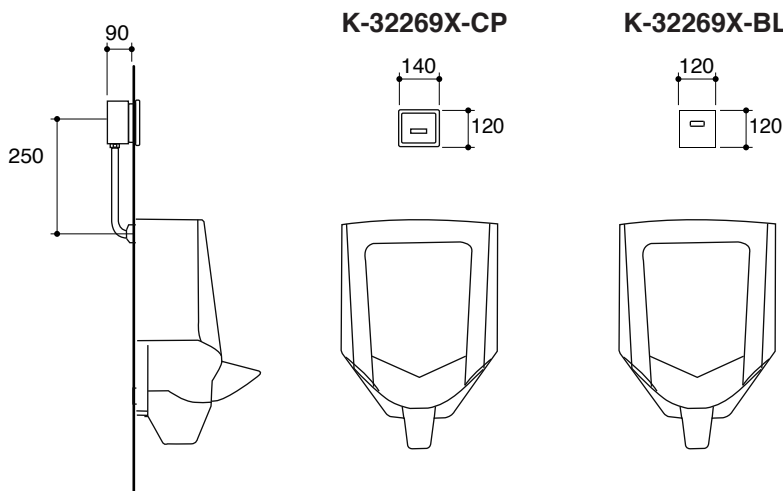

### รุ่นผลิตภัณฑ์

รุ่น	ชื่อผลิตภัณฑ์	สี/วัสดุเคลือบผิว
K-32269X	แป้นเซ็นเซอร์สำหรับโถปัสสาวะชาย	CP: สีโครมเงา
K-32269X	แป้นเซ็นเซอร์สำหรับโถปัสสาวะชาย	BL: สีดำ

ขนาดระยะแสดงค่าโดยประมาณ  
หน่วย: มม.