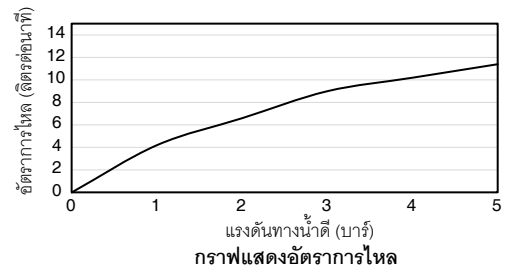

หมายเหตุ: อัตราการไหลค่าโดยประมาณ  
(1 แกลลอน = 3.785 ลิตร, 1 บาร์ = 14.5 ปอนด์ต่อตารางนิ้ว)