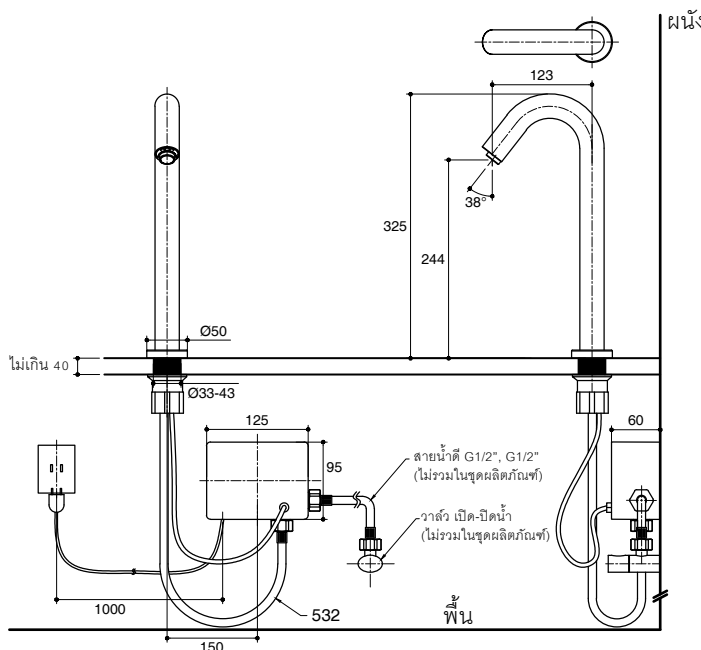

หมายเหตุ: ระยะแนะนำการติดตั้งสามารถปรับได้ตามความเหมาะสมของผู้ใช้งานและพื้นที่ติดตั้ง

ภาพแสดงผลิตภัณฑ์