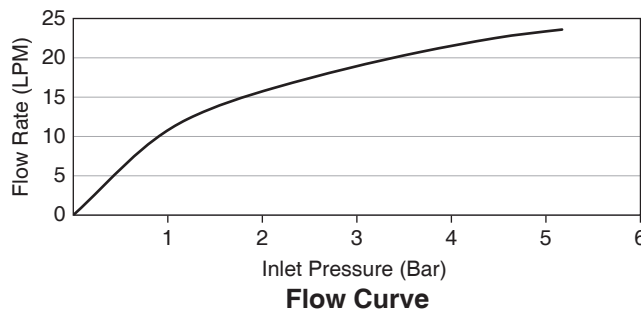

Trusted in New Zealand Since 1982

BRIO

EXPOSED SHOWER VALVE COLD WATER K-77152X

Features

- Brass construction
- G1/2" connection
- Ceramic disc valve
- Cold water valve
- Quarter turn handle

Codes/Standards Applicable

Specified model meets or exceeds the following:

- N/A

Installation Notes

Install this product according to the installation guide.

Specified Model

Model	Description	Color/Finished
K-77152X-4CD	Brio exposed shower valve cold water	CP: Polished Chrome

Note: Flow rates are approximate. (1 gallon = 3.785 liters, 1 bar = 14.5 psi)

Dimensions are approximate.
Unit: mm

Product Diagram

Trusted in New Zealand Since 1982

บริโอ

คุณลักษณะ

- ผลิตจากทองเหลือง
- เกสียวข้อต่อ G1/2"
- เซรามิกวาล์ว
- วาล์วน้ำเย็น
- มือบิดแบบหมุน 90 องศา

หมายเหตุ: อัตราการไหลค่าโดยประมาณ (1 แกลลอน = 3.785 ลิตร, 1 บาร์ = 14.5 ปอนด์ต่อตารางนิ้ว)

ขนาดระยะแสดงค่าโดยประมาณ

หน่วย: มม.

ภาพแสดงผลิตภัณฑ์