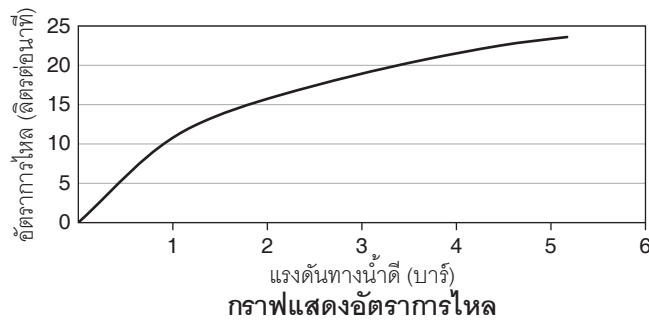

Note: Flow rates are approximate. (1 gallon = 3.785 liters, 1 bar = 14.5 psi)

Dimensions are approximate.
Unit: mm

Product Diagram

Trusted in New Zealand Since 1982

บริโอ

คุณลักษณะ

- ผลิตจากทองเหลือง
- เกสียวข้อต่อ G1/2"
- เซรามิกวาล์ว
- วาล์วน้ำเย็น
- มือบิดแบบหมุน 90 องศา

หมายเหตุ: อัตราการไหลค่าโดยประมาณ (1 แกลลอน = 3.785 ลิตร, 1 บาร์ = 14.5 ปอนด์ต่อตารางนิ้ว)

ขนาดระยะแสดงค่าโดยประมาณ

หน่วย: มม.

ภาพแสดงผลิตภัณฑ์