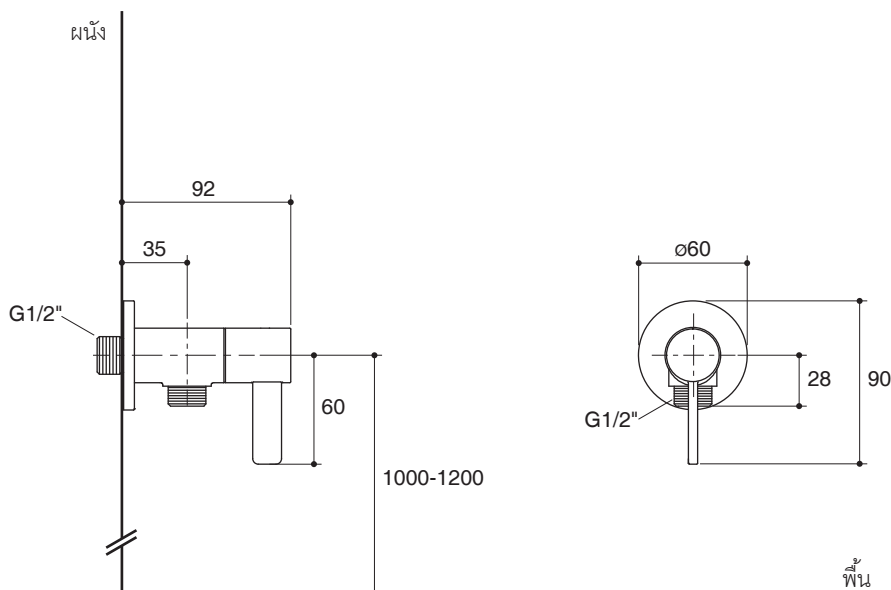

Trusted in New Zealand Since 1982

BRIO

EXPOSED SHOWER VALVE COLD WATER K-77152X

Features

- Brass construction
- G1/2" connection
- Ceramic disc valve
- Cold water valve
- Quarter turn handle

Codes/Standards Applicable

Note: Flow rates are approximate. (1 gallon = 3.785 liters, 1 bar = 14.5 psi)

Dimensions are approximate.
Unit: mm

Product Diagram

Trusted in New Zealand Since 1982

บริโอ

คุณลักษณะ

- ผลิตจากทองเหลือง
- เกสียวข้อต่อ G1/2"
- เซรามิกวาล์ว
- วาล์วน้ำเย็น
- มือบิดแบบหมุน 90 องศา

มาตรฐาน

คุณสมบัติตามมาตรฐาน

- ไม่ระบุ

ข้อสังเกตสำหรับการติดตั้ง

ติดตั้งผลิตภัณฑ์โดยใช้คู่มือแนะนำการติดตั้ง

วาล์วเปิด-ปิดน้ำชนิดติดผนัง สำหรับฝักบัวสายอ่อน K-77152X

รุ่นผลิตภัณฑ์

รุ่น	ชื่อผลิตภัณฑ์	สี/วัสดุเคลือบผิว
K-77152X-4CD	วาล์วเปิด-ปิดน้ำชนิดติดผนัง สำหรับฝักบัวสายอ่อน รุ่นบริโอ	CP: สีโครเมียม

หมายเหตุ: อัตราการไหลค่าโดยประมาณ (1 แกลลอน = 3.785 ลิตร, 1 บาร์ = 14.5 ปอนด์ต่อตารางนิ้ว)

ขนาดระยะแสดงค่าโดยประมาณ

หน่วย: มม.

ภาพแสดงผลิตภัณฑ์