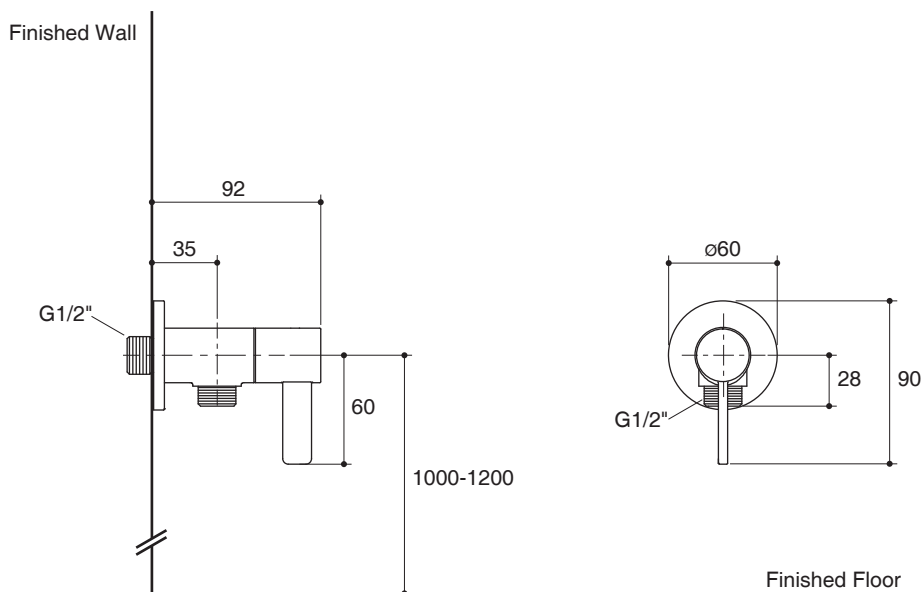

Trusted in New Zealand Since 1982

BRIO

EXPOSED SHOWER VALVE COLD WATER K-77152X

Features

- Brass construction
- G1/2" connection
- Ceramic disc valve
- Cold water valve
- Quarter turn handle

Codes/Standards Applicable

Specified model meets or exceeds the following:

- N/A

Installation Notes

Install this product according to the installation guide.

Specified Model

Model	Description	Color/Finished
K-77152X-4CD	Brio exposed shower valve cold water	CP: Polished Chrome

Note: Flow rates are approximate. (1 gallon = 3.785 liters, 1 bar = 14.5 psi)

Dimensions are approximate.
Unit: mm

Product Diagram

Trusted in New Zealand Since 1982

บริโอ

คุณลักษณะ

- ผลิตจากทองเหลือง
- เกสียวข้อต่อ G1/2"
- เซรามิกวาล์ว
- วาล์วน้ำเย็น
- มือบิดแบบหมุน 90 องศา

หมายเหตุ: อัตราการไหลค่าโดยประมาณ (1 แกลลอน = 3.785 ลิตร, 1 บาร์ = 14.5 ปอนด์ต่อตารางนิ้ว)

ขนาดระยะแสดงค่าโดยประมาณ

หน่วย: มม.

ภาพแสดงผลิตภัณฑ์