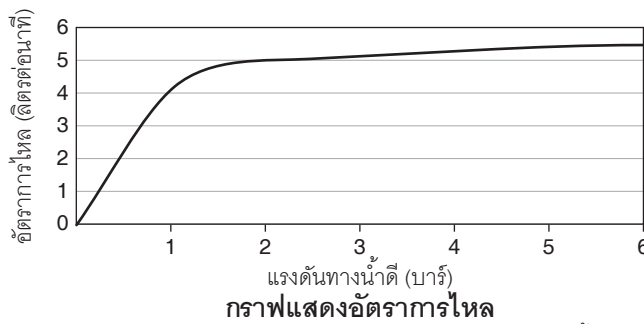

Note: Flow rates are approximate. (1 gallon = 3.785 liters, 1 bar = 14.5 psi)

Dimensions are approximate.
Unit: mm

Product Diagram

แอนซีโอ

คุณลักษณะ

- ผลิตจากทองเหลือง
- เกลียวข้อต่อ G1/2"
- ติดตั้งแบบรูก๊อกเดี่ยว
- ก๊อกเดี่ยวอ่างล้างจาน
- ระยะกึ่งกลางตัวก๊อกถึงกลางปากก๊อก 207 มม.
- มือบิดแบบก้านโยก
- ผลิตภัณฑ์ประหยัดน้ำตามมาตรฐาน LEED

**ก๊อกเดี่ยวอ่างล้างจานแบบก้านโยก
ชนิดติดเคาน์เตอร์
K-76901X**

หมายเหตุ: อัตราการไหลค่าโดยประมาณ (1 แกลลอน = 3.785 ลิตร, 1 บาร์ = 14.5 ปอนด์ต่อตารางนิ้ว)

ขนาดระยะแสดงค่าโดยประมาณ

หน่วย: มม.

ภาพแสดงผลิตภัณฑ์