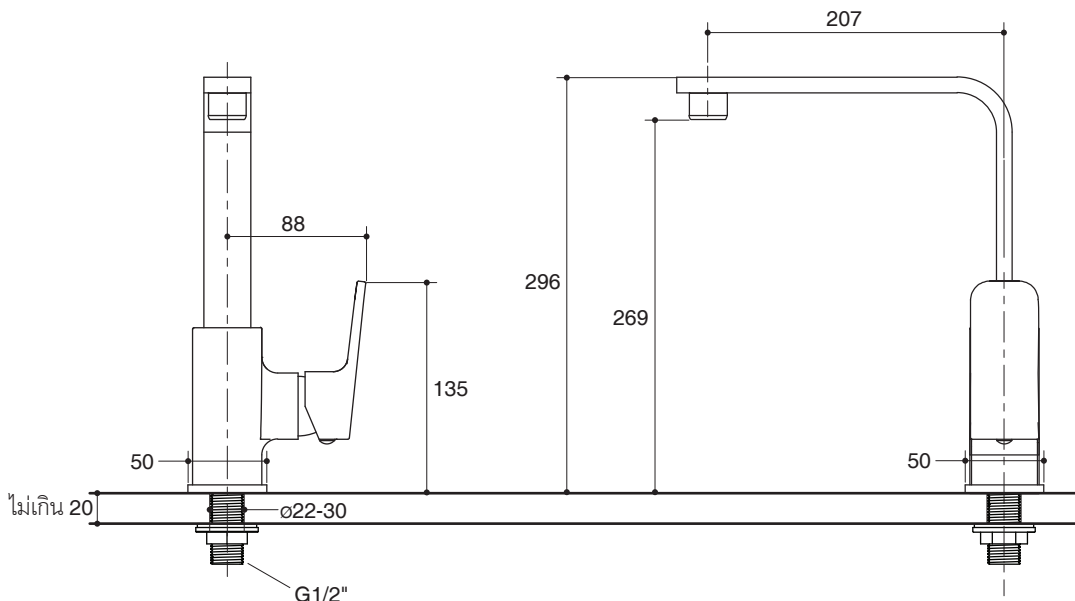

Note: Flow rates are approximate. (1 gallon = 3.785 liters, 1 bar = 14.5 psi)

Dimensions are approximate.
Unit: mm

Product Diagram

แอนซีโอ

คุณลักษณะ

- ผลิตจากทองเหลือง
- เกลียวข้อต่อ G1/2"
- ติดตั้งแบบรูก๊อกเดี่ยว
- ก๊อกเดี่ยวอ่างล้างจาน
- ระยะกึ่งกลางตัวก๊อกถึงกลางปากก๊อก 207 มม.
- มือบิดแบบก้านโยก
- ผลิตภัณฑ์ประหยัดน้ำตามมาตรฐาน LEED

มาตรฐาน

- คุณสมบัติตามมาตรฐาน
- มอก. 2067-2552

ข้อสังเกตสำหรับการติดตั้ง

ติดตั้งผลิตภัณฑ์โดยใช้คู่มือแนะนำการติดตั้ง

รุ่นผลิตภัณฑ์

รุ่น	ชื่อผลิตภัณฑ์	สี/วัสดุเคลือบผิว
K-76901X-4CD	ก๊อกเดี่ยวอ่างล้างจานแบบก้านโยก ชนิดติดเคาน์เตอร์ รุ่นแอนซีโอ	CP: สีโครเมียม

**ก๊อกเดี่ยวอ่างล้างจานแบบก้านโยก
ชนิดติดเคาน์เตอร์
K-76901X**

หมายเหตุ: อัตราการไหลค่าโดยประมาณ (1 แกลลอน = 3.785 ลิตร, 1 บาร์ = 14.5 ปอนด์ต่อตารางนิ้ว)

ขนาดระยะแสดงค่าโดยประมาณ

หน่วย: มม.

ภาพแสดงผลิตภัณฑ์