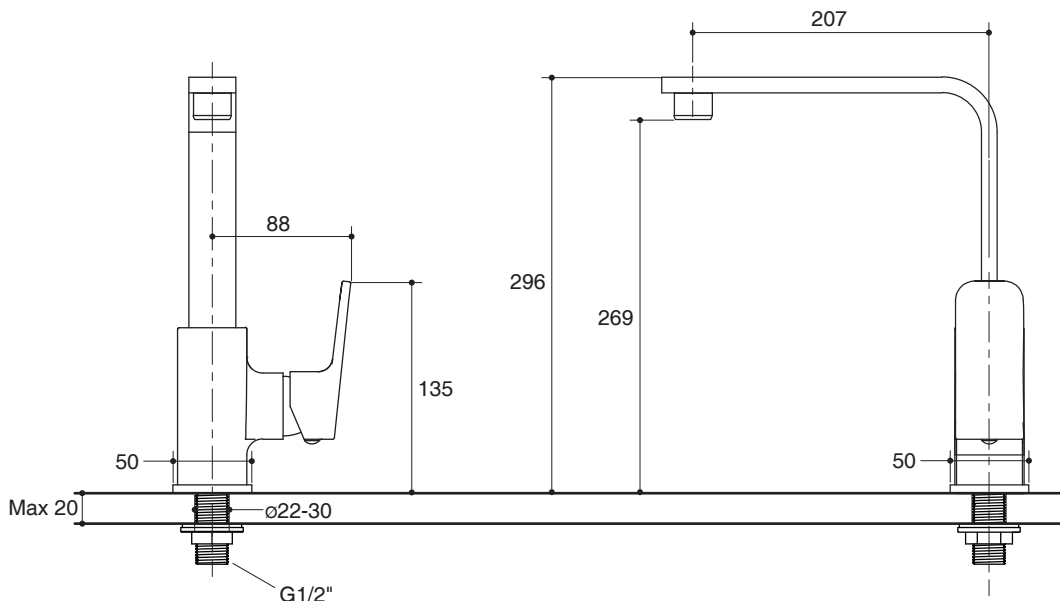

Trusted in New Zealand Since 1982

ANZIO

SINGLE LEVER KITCHEN FAUCET COLD WATER K-76901X

Features

- Brass construction
- G1/2" connection
- Single-hole mounting
- Cold water kitchen faucet
- 207 mm spout reach
- Lever handle
- This product meets LEED water conservation requirements

Codes/Standards Applicable

Specified model meets or exceeds the following:

- TIS 2067-2552

Installation Notes

Install this product according to the installation guide.

Specified Model

Model	Description	Color/Finished
K-76901X-4CD	Anzio single lever kitchen faucet cold water	CP: Polished Chrome

Note: Flow rates are approximate. (1 gallon = 3.785 liters, 1 bar = 14.5 psi)

Dimensions are approximate.
Unit: mm

Product Diagram

แอนซีโอ

คุณลักษณะ

- ผลิตจากทองเหลือง
- เกลียวข้อต่อ G1/2"
- ติดตั้งแบบรูก๊อกเดี่ยว
- ก๊อกเดี่ยวอ่างล้างจาน
- ระยะกึ่งกลางตัวก๊อกถึงกลางปากก๊อก 207 มม.
- มือบิดแบบก้านโยก
- ผลิตภัณฑ์ประหยัดน้ำตามมาตรฐาน LEED

**ก๊อกเดี่ยวอ่างล้างจานแบบก้านโยก
ชนิดติดเคาน์เตอร์
K-76901X**

หมายเหตุ: อัตราการไหลค่าโดยประมาณ (1 แกลลอน = 3.785 ลิตร, 1 บาร์ = 14.5 ปอนด์ต่อตารางนิ้ว)

ขนาดระยะแสดงค่าโดยประมาณ

หน่วย: มม.

ภาพแสดงผลิตภัณฑ์