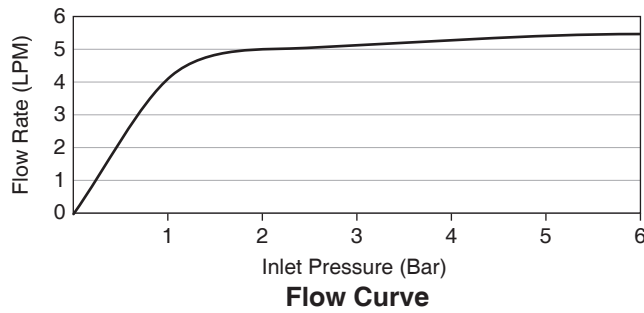

Codes/Standards Applicable

Specified model meets or exceeds the following:

- TIS 2067-2552

Installation Notes

Install this product according to the installation guide.

Specified Model

Model	Description	Color/Finished
K-76901X-4CD	Anzio single lever kitchen faucet cold water	CP: Polished Chrome

Note: Flow rates are approximate. (1 gallon = 3.785 liters, 1 bar = 14.5 psi)

Dimensions are approximate.
Unit: mm

Product Diagram

แอนซีโอ

คุณลักษณะ

- ผลิตจากทองเหลือง
- เกลียวข้อต่อ G1/2"
- ติดตั้งแบบรูก๊อกเดี่ยว
- ก๊อกเดี่ยวอ่างล้างจาน
- ระยะกึ่งกลางตัวก๊อกถึงกลางปากก๊อก 207 มม.
- มือบิดแบบก้านโยก
- ผลิตภัณฑ์ประหยัดน้ำตามมาตรฐาน LEED

**ก๊อกเดี่ยวอ่างล้างจานแบบก้านโยก
ชนิดติดเคาน์เตอร์
K-76901X**

หมายเหตุ: อัตราการไหลค่าโดยประมาณ (1 แกลลอน = 3.785 ลิตร, 1 บาร์ = 14.5 ปอนด์ต่อตารางนิ้ว)

ขนาดระยะแสดงค่าโดยประมาณ

หน่วย: มม.

ภาพแสดงผลิตภัณฑ์